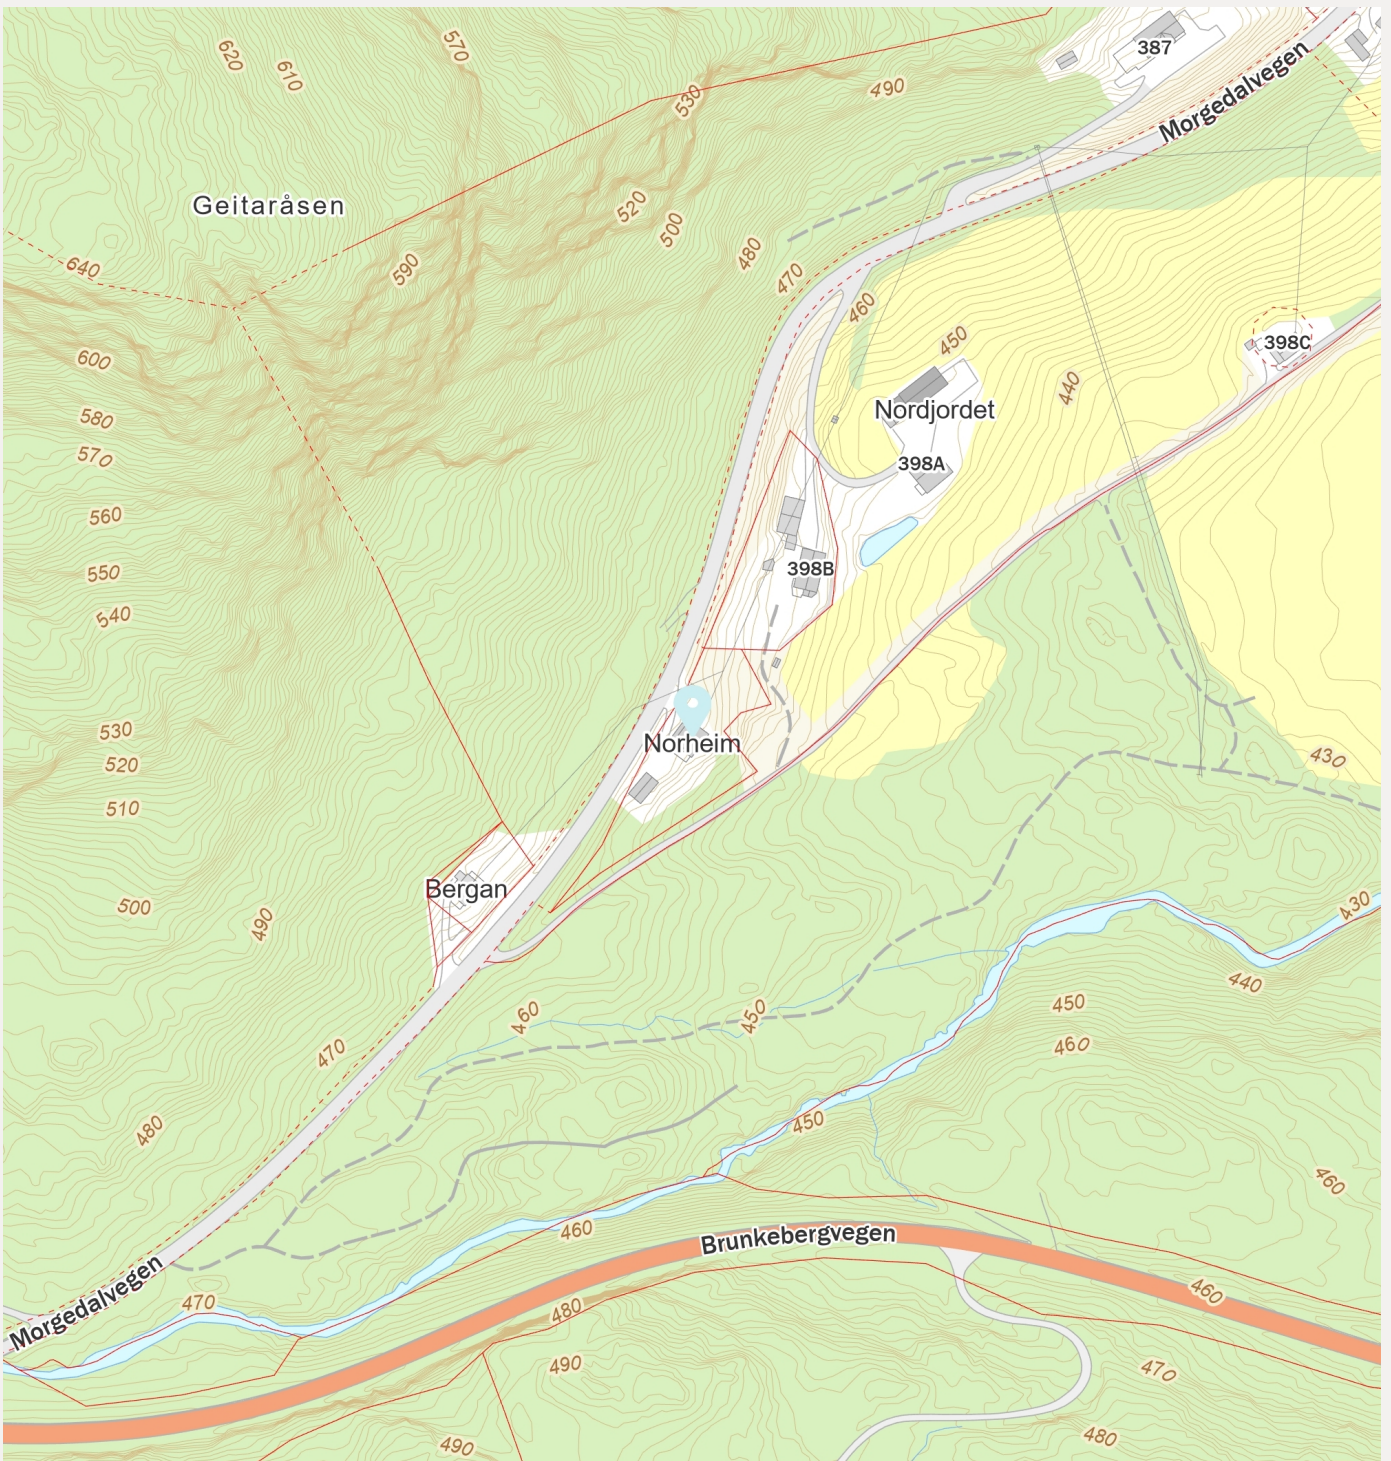

Barnehager

Brunkeberg barnehage (1-5 år) 9 min 🚶
31 barn 9.8 km

Høydalsmo barnehage (1-5 år) 11 min 🚶
29 barn 12.7 km

Kviteseid barnehage (1-5 år) 16 min 🚶
45 barn 16.4 km

Dagligvare

Joker Høydalsmo 10 min 🚶
Søndagsåpent 12.3 km

Kivi Kviteseid 14 min 🚶
Post i butikk 14.9 km

Sport

Morgedal samfunnshus fotballbane 3 min 🚶
Fotball 3.8 km

Brunkeberg skole 9 min 🚶
Aktivitetshall, ballspill, fotball 9.9 km

Innholdet i nabolagsprofilen er hentet fra ulike datakilder, og feil eller mangler kan forekomme. Vurderinger og sitater er innhentet på web og gir uttrykk for hvordan naboene vurderer nabolaget. FINN.no AS kan ikke holdes ansvarlig for feil/mangler i profilen. Copyright © Finn.no AS 2026