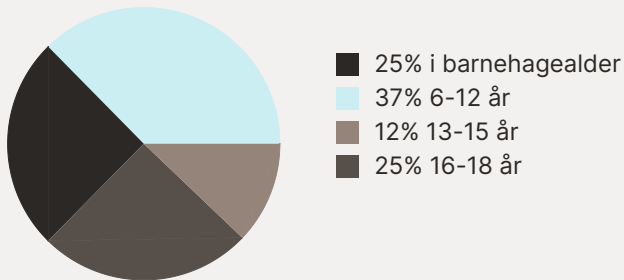

Vest-Telemark vgs - avd. Seljord 18 min 🚶
130 elever, 9 klasser 20.1 km

Aldersfordeling barn (0-18 år)

Sivilstand

		Norge
Gift	36%	33%
Ikke gift	49%	54%
Separert	7%	9%
Enke/Enkemann	8%	4%

Aldersfordeling

Område	Personer	Husholdninger
Grunnkrets: Nordre Morgedal	89	59
Kommune: Kviteseid	2 452	1 477
Norge	5 425 412	2 654 586