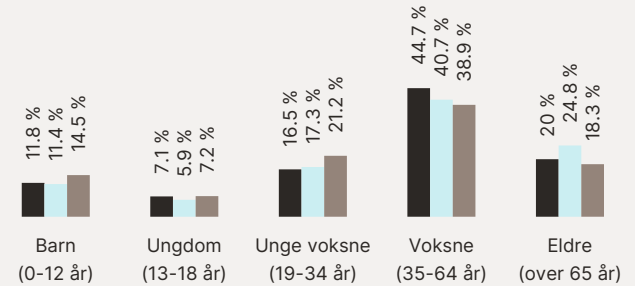

Vest-Telemark vgs - avd. Seljord 18 min 🚶
130 elever, 9 klasser 20.1 km

Aldersfordeling barn (0-18 år)

Sivilstand

		Norge
Gift	36%	33%
Ikke gift	49%	54%
Separert	7%	9%
Enke/Enkemann	8%	4%

Aldersfordeling

Område	Personer	Husholdninger
Grunnkrets: Nordre Morgedal	89	59
Kommune: Kviteseid	2 452	1 477
Norge	5 425 412	2 654 586