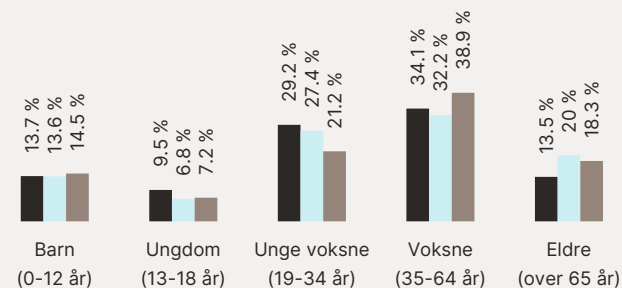

## Skoler

Bø skule (1-7 kl.)	22 min	🚶
458 elever, 20 klasser	1.8 km	
Bø ungdomsskule (8-10 kl.)	7 min	🚶
283 elever, 11 klasser	2.9 km	
Bø vidaregåande skule	6 min	🚶
450 elever, 20 klasser	2.8 km	
Nome vgs - avd. Lunde	18 min	🚶
350 elever, 29 klasser	17.4 km	

Opplevd trygghet  
Veldig trygt 92/100

Kvalitet på skolene  
Veldig bra 85/100

Naboskapet  
Godt vennskap 76/100

## Aldersfordeling

Område	Personer	Husholdninger
Breisås-Borgja	831	605
Bø	4 313	2 899
Norge	5 425 412	2 654 586