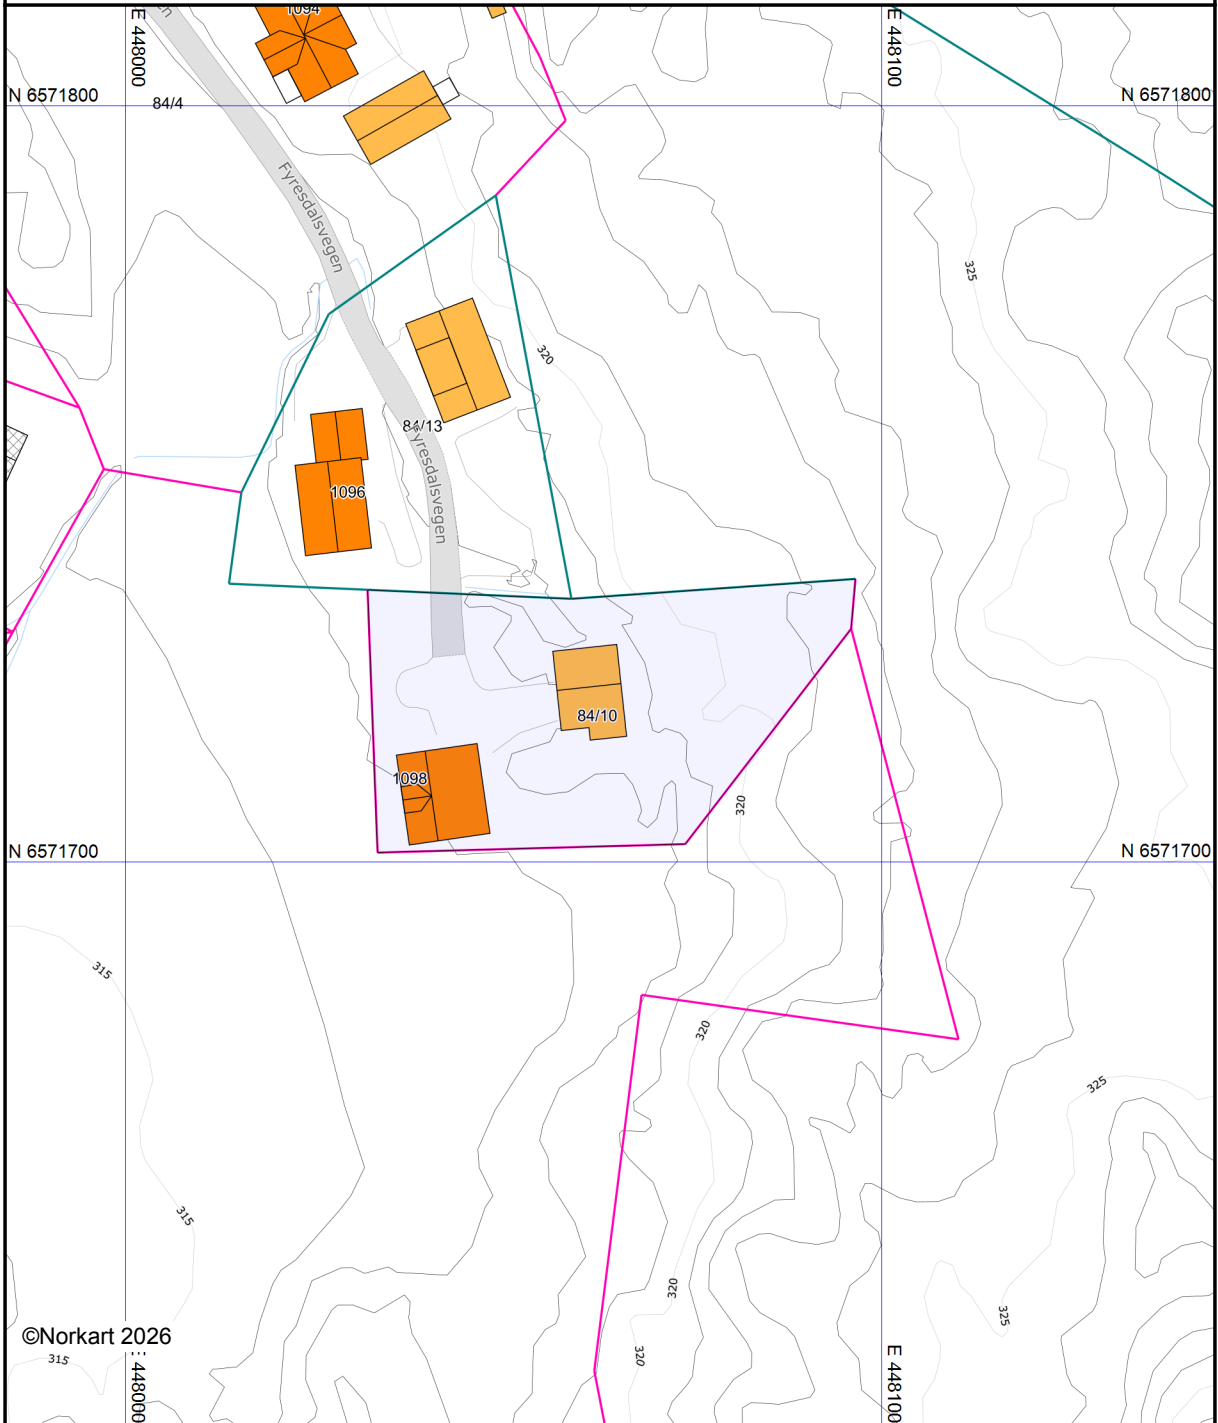

Fyresdal kommune

Grunnkart

Eiendom: 84/10
Adresse: Fyresdalsvegen 1098
Dato: 05.03.2026
Målestokk: 1:1000

UTM-32

| | | | |
|---|--|------------------------|----------------------|
| Eiendomsgr. nøyaktig <= 10 cm | Eiendomsgr. mindre nøyaktig >200<=500 cm | Eiendomsgr. omtvistet | Hjelpelinje vannkant |
| Eiendomsgr. middels nøyaktig >10<=30 cm | Eiendomsgr. lite nøyaktig >=500 cm | Hjelpelinje veikant | Hjelpelinje fiktiv |
| Eiendomsgr. mindre nøyaktig >30<=200 cm | Eiendomsgr. uviss nøyaktighet | Hjelpelinje punktfaste | |

©Norkart 2026

315

448000

Det tas forbehold om at det kan forekomme feil, mangler eller avvik i kartet. Spesielt gjelder dette usikre eiendomsgrenser. Dette kartet kan ikke brukes som erstatning for situasjonskart i byggesaker.