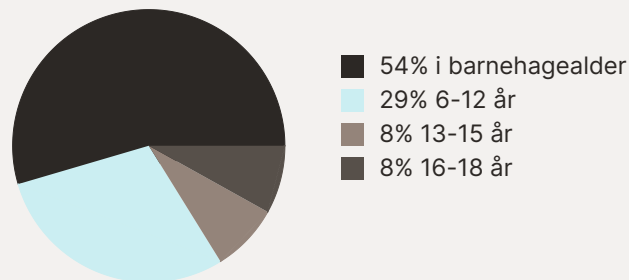

Kvitsund Gymnas 35 min 
190 elever, 6 klasser 43.2 km

Aldersfordeling barn (0-18 år)

Sivilstand

		Norge
Gift	32%	33%
Ikke gift	54%	54%
Separert	9%	9%
Enke/Enkemann	5%	4%

Aldersfordeling

Område	Personer	Husholdninger
Grunnkrets: Veum-fjellgar...	136	78
Kommune: Fyresdal	1 198	705
Norge	5 425 412	2 654 586