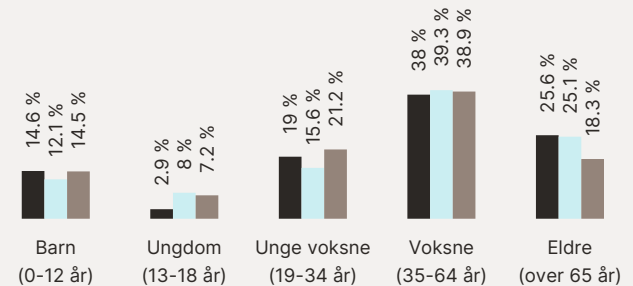

Kvitsund Gymnas 35 min 
190 elever, 6 klasser 43.2 km

Aldersfordeling barn (0-18 år)

Sivilstand

		Norge
Gift	32%	33%
Ikke gift	54%	54%
Separert	9%	9%
Enke/Enkemann	5%	4%

Aldersfordeling

Område	Personer	Husholdninger
Grunnkrets: Veum-fjellgar...	136	78
Kommune: Fyresdal	1 198	705
Norge	5 425 412	2 654 586