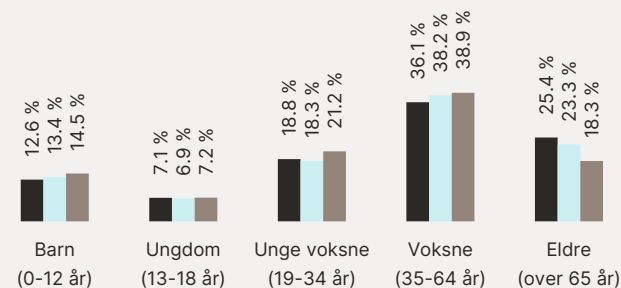

## Aldersfordeling

Område	Personer	Husholdninger
Åmot	871	507
Vinje kommune	3 755	2 286
Norge	5 425 412	2 654 586