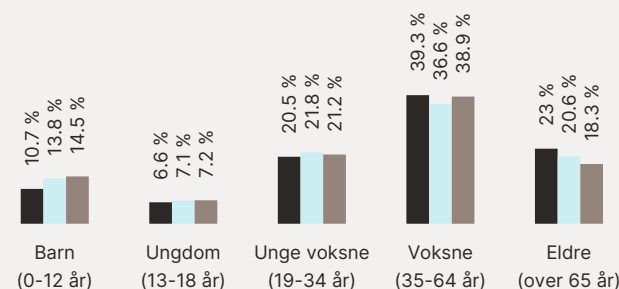

Skjelbreidvegen 187

Offentlig transport

Telemarkshallen Linje 116	4 min 🚶 2.9 km
Bø stasjon Linje F5	11 min 🚶 7.9 km

Skoler

Folkestad skule (1-7 kl.) 125 elever, 7 klasser	8 min 🚶 5.8 km
Bø skule (1-7 kl.) 458 elever, 20 klasser	9 min 🚶 7.6 km
Bø ungdomsskule (8-10 kl.) 283 elever, 11 klasser	11 min 🚶 8.2 km
Bø videregående skule 450 elever, 20 klasser	10 min 🚶 8 km
Notodden videregående skole 515 elever	23 min 🚶 22.7 km

Aldersfordeling barn (0-18 år)

Sivilstand

		Norge
Gift	38%	33%
Ikke gift	53%	54%
Separert	8%	9%
Enke/Enkemann	2%	4%

Aldersfordeling

Område	Personer	Husholdninger
Grunnkrets: Vatnar	118	88
Kommune: Midt-Telemark	10 539	6 138
Norge	5 425 412	2 654 586