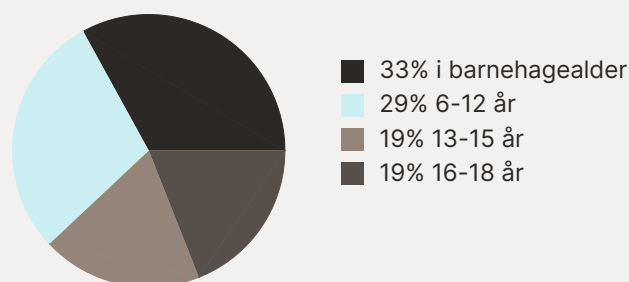

Skjelbreidvegen 187

Offentlig transport

Telemarkshallen Linje 116	4 min 🚶 2.9 km
Bø stasjon Linje F5	11 min 🚶 7.9 km

Skoler

Folkestad skule (1-7 kl.) 125 elever, 7 klasser	8 min 🚶 5.8 km
Bø skule (1-7 kl.) 458 elever, 20 klasser	9 min 🚶 7.6 km
Bø ungdomsskule (8-10 kl.) 283 elever, 11 klasser	11 min 🚶 8.2 km
Bø videregående skule 450 elever, 20 klasser	10 min 🚶 8 km
Notodden videregående skole 515 elever	23 min 🚶 22.7 km

Aldersfordeling barn (0-18 år)

Sivilstand

		Norge
Gift	38%	33%
Ikke gift	53%	54%
Separert	8%	9%
Enke/Enkemann	2%	4%

Aldersfordeling

Område	Personer	Husholdninger
Grunnkrets: Vatnar	118	88
Kommune: Midt-Telemark	10 539	6 138
Norge	5 425 412	2 654 586