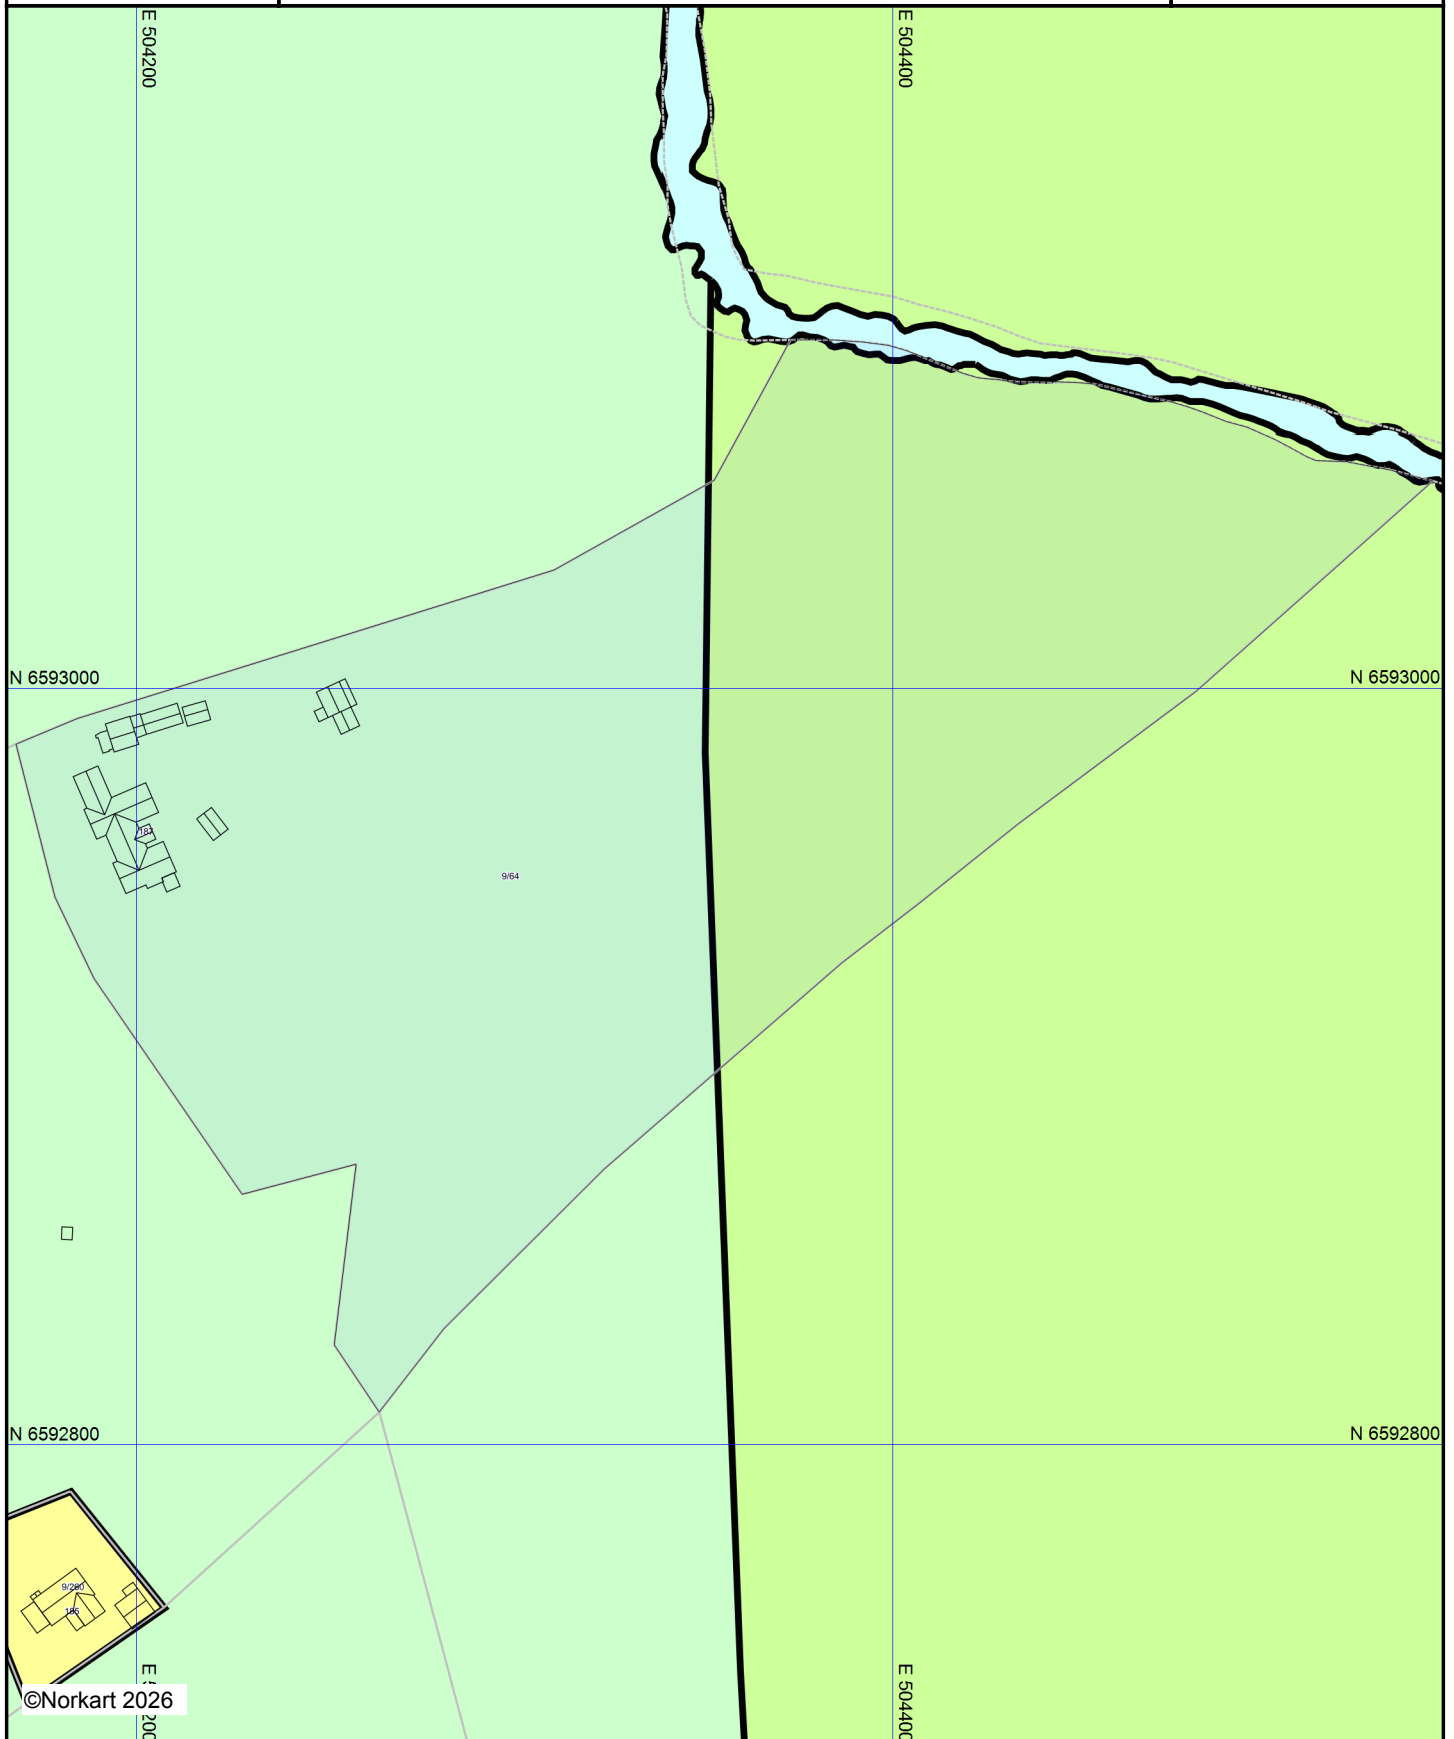

Kommuneplankart

Eiendom: 9/64
Adresse: Skjelbreidvegen 187
Utskriftsdato: 12.02.2026
Målestokk: 1:2000

UTM-32

Midt-Telemark kommune

Kartet er produsert fra kommunens beste digitale kartbaser for området og inneholder viktige opplysninger om eiendommen og området omkring. Presentasjonen av informasjon er i samsvar med nasjonal standard. Kartet kan inneholde feil, mangler eller avvik i forhold til kravene i oppgitt standard. Kartet kan ikke benyttes til andre formål enn det formålet det er utlevert til uten samtykke fra kommunen jf. lov om åndsverk.

Tegnforklaring

Kommuneplan/Kommunedelplan PBL 2008

-  Boligbebyggelse - nåværende
-  Veg - nåværende
-  LNFR-areal - nåværende
-  LNFR-areal ,Spredt bolig-, fritids- og næringsbebyggelse -
-  Bruk og vern av sjø og vassdrag med tilhørende strandsone

Felles for kommuneplan PBL 1985 og 2008

-  Planområde
-  Grense for arealformål