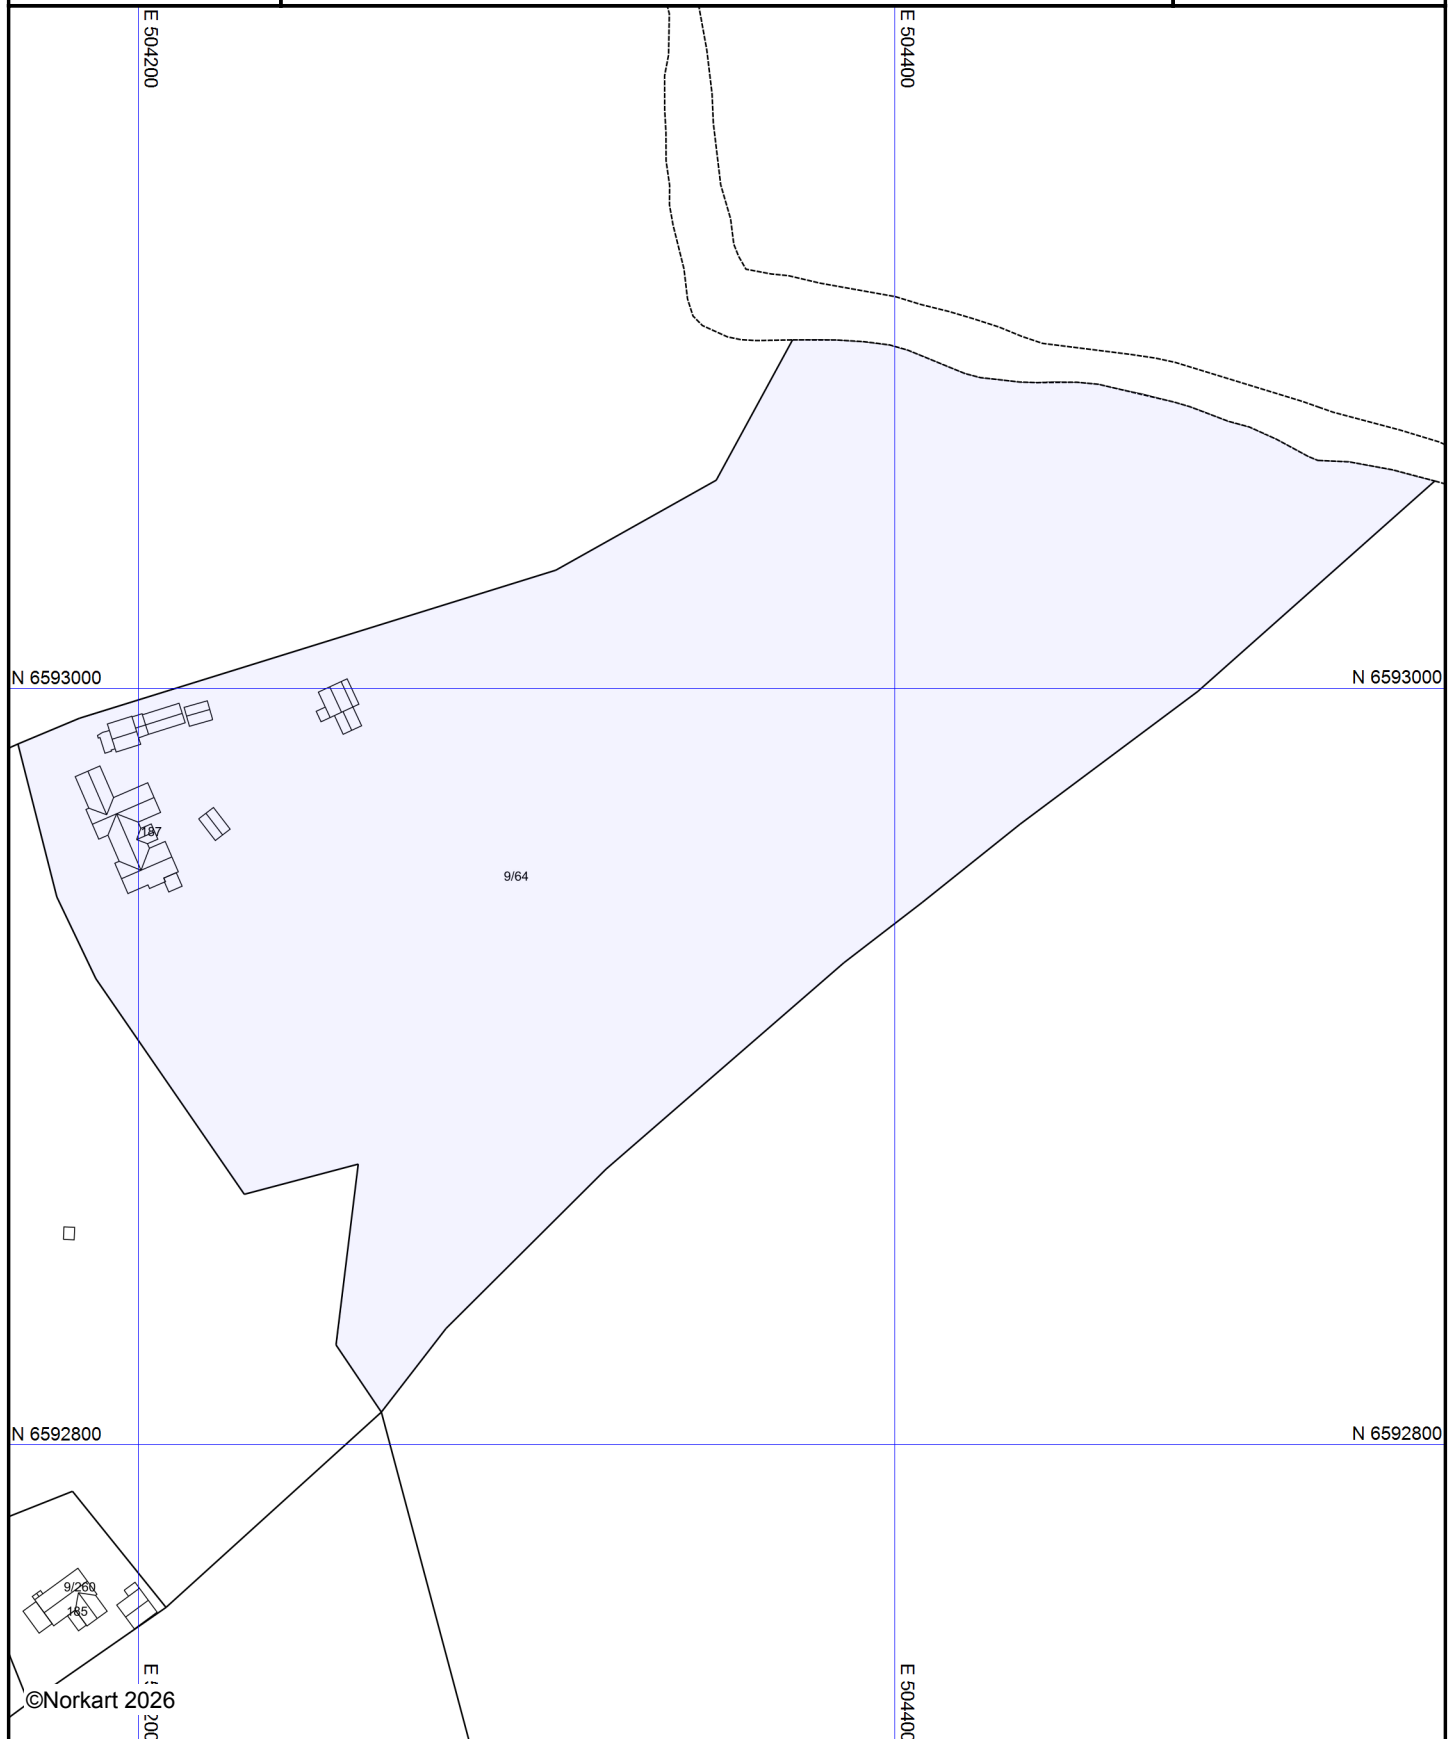

Reguleringsplankart

Eiendom: 9/64
Adresse: Skjelbreidvegen 187
Utskriftsdato: 12.02.2026
Målestokk: 1:2000

Midt-Telemark kommune

UTM-32

Kartet er produsert fra kommunens beste digitale kartbaser for området og inneholder viktige opplysninger om eiendommen og området omkring. Presentasjonen av informasjon er i samsvar med nasjonal standard. Kartet kan inneholde feil, mangler eller avvik i forhold til kravene i oppgitt standard. Kartet kan ikke benyttes til andre formål enn det formålet det er utlevert til uten samtykke fra kommunen jf. lov om åndsverk.

Tegnforklaring