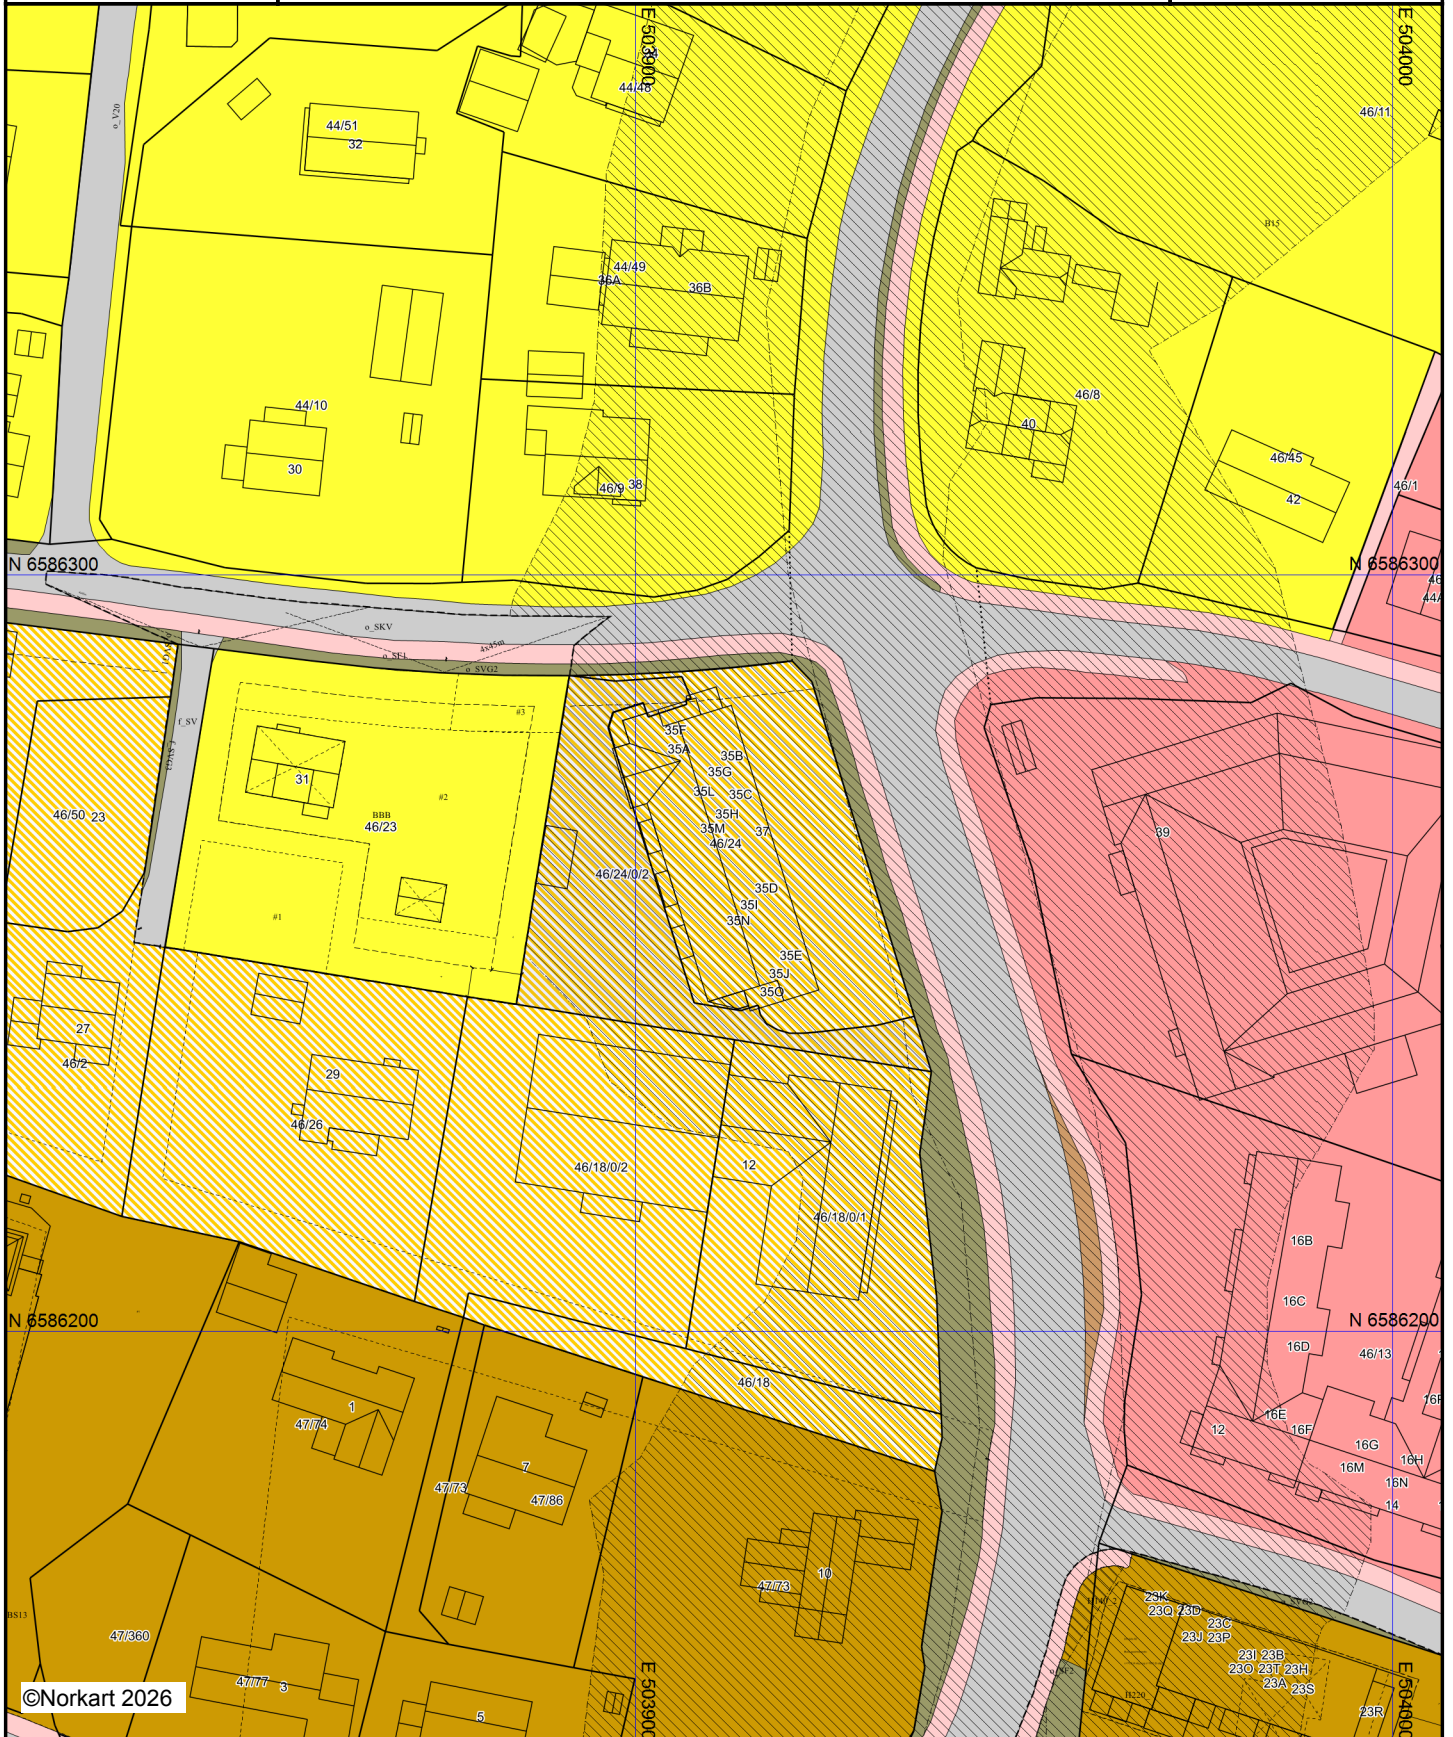

Reguleringsplankart

Eiendom: 46/24/0/2
Adresse: Gamleveg 35M
Utskriftsdato: 20.02.2026
Målestokk: 1:1000

UTM-32

Midt-Telemark kommune

©Norkart 2026

Kartet er produsert fra kommunens beste digitale kartbaser for området og inneholder viktige opplysninger om eiendommen og området omkring. Presentasjonen av informasjon er i samsvar med nasjonal standard. Kartet kan inneholde feil, mangler eller avvik i forhold til kravene i oppgitt standard. Kartet kan ikke benyttes til andre formål enn det formålet det er utlevert til uten samtykke fra kommunen jf. lov om åndsverk.

Tegnforklaring

Reguleringsplan-Offentlige trafikkområder (PBL1985)

-  Annen veggrunn
-  Gang-/sykkelveg

Reguleringsplan-Spesialområder (PBL1985 § 25,1.1ec)

-  Friluftsområde (på land)

Reguleringsplan-Bebyggelse og anlegg (PBL2008 §1:

Reguleringsplan-Hensynsoner (PBL2008 §12-6)

-  Sikringsone - Frisikt
-  Støysone - Rød sone iht. T-1442
-  Støysone - Gul sone iht. T-1442
-  Gjennomføringsone - Krav om felles planelegging

Reguleringsplan- Bestemmelseområder (PBL2008 §1

-  Bestemmelseområde

Reguleringsplan-Juridiske linjer og punkt PBL2008

-  Sikringsonegrense
-  Støysonegrense
-  Gjennomføringgrense
-  Bestemmelsegrense

Reguleringsplan-Felles for PBL 1985 og 2008

-  Regulerings- og bebyggelsesplanområde
-  Planens begrensning
-  Faresonegrense
-  Formålsgrense
-  Byggegrense
-  Bebyggelse som forutsettes fjernet
-  Frisiktslinje
-  Målelinje/Avstandslinje
-  Avkjørsel
-  Påskrift feltnavn
-  Påskrift areal
-  Påskrift utnytting
-  Påskrift bredde
-  Påskrift kotehøyde
-  Påskrift plantilbehør