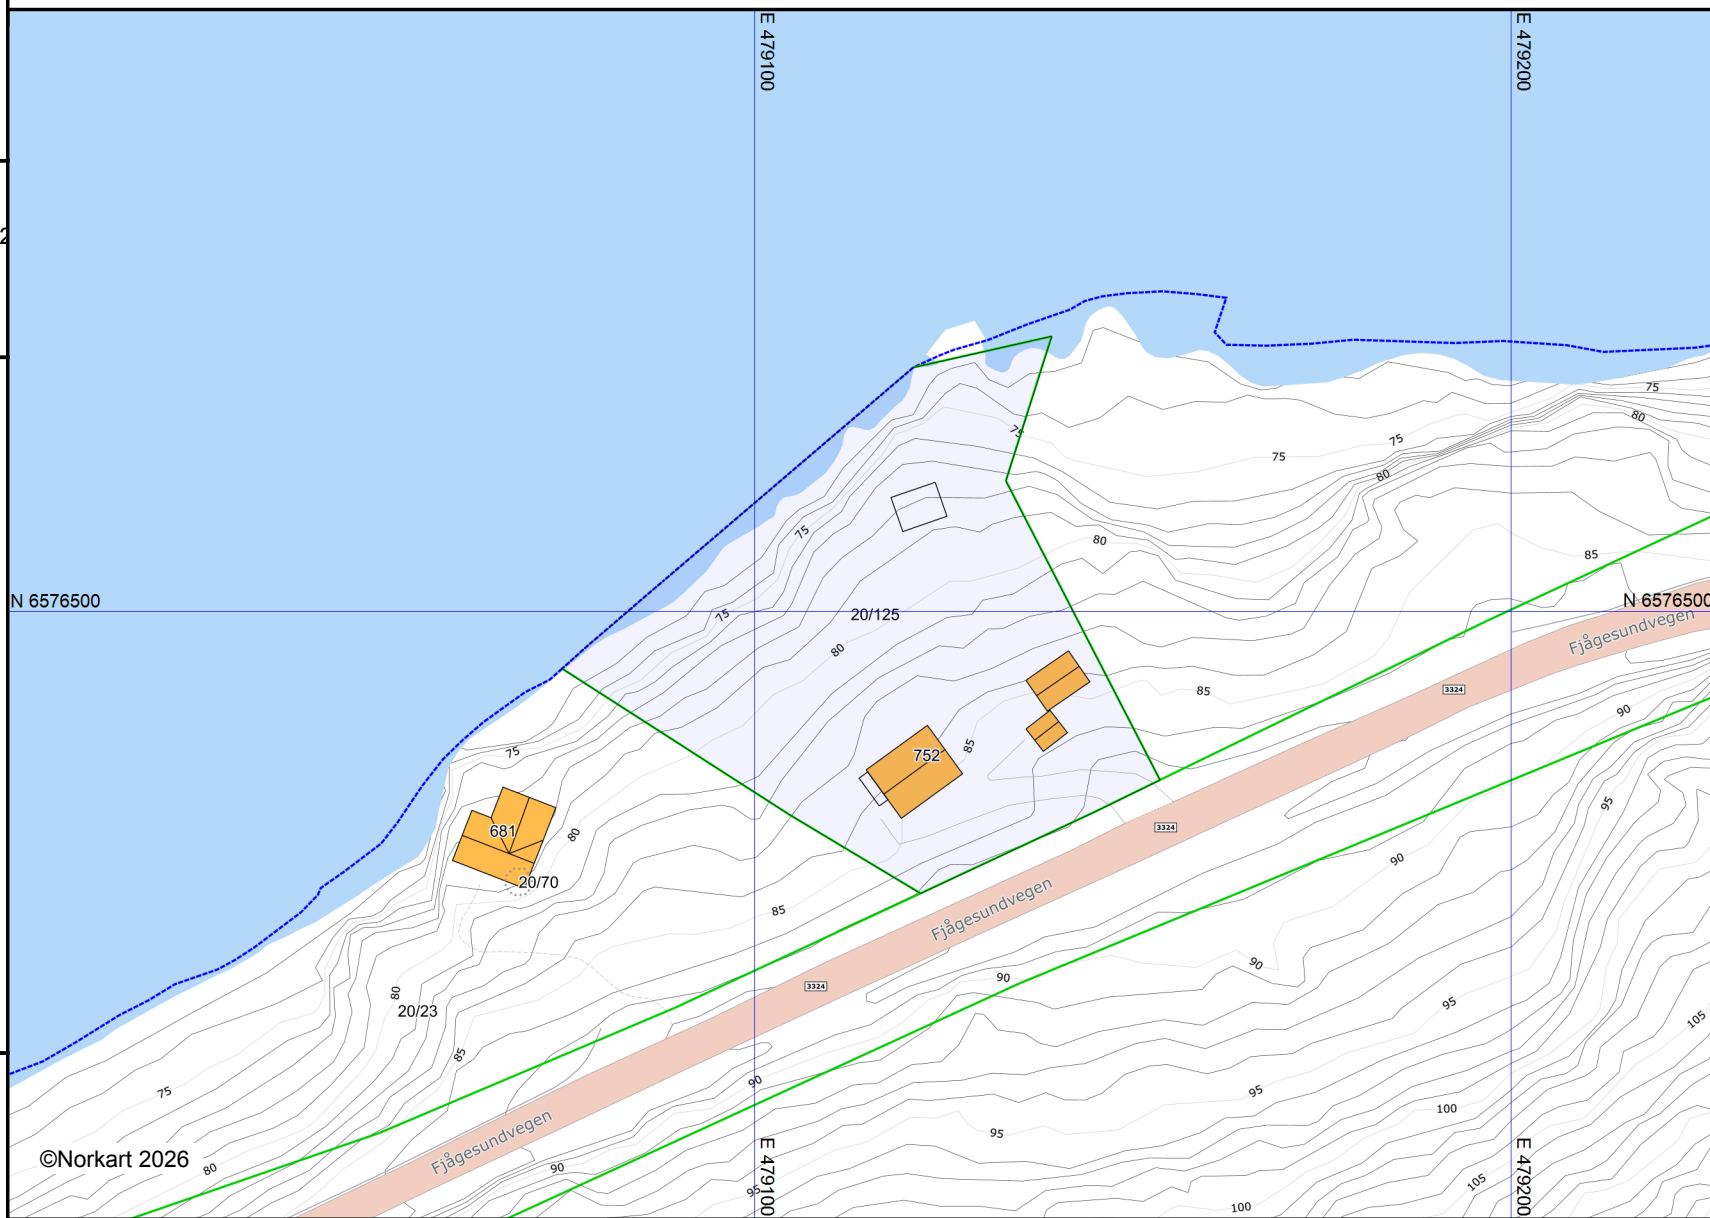

Kviteseid kommune

Eiendom: 20/125

Adresse: Fjågesundvegen 752

Utskriftsdato: 17.04.2026

Målestokk: 1:1000

- Eiendomsgr. nøyaktig $\leq 10\text{ cm}$
- Eiendomsgr. middels nøyaktig $>10\leq 30\text{ cm}$
- Eiendomsgr. mindre nøyaktig $>30\leq 200\text{ cm}$
- Eiendomsgr. mindre nøyaktig $>200\leq 500\text{ cm}$
- Eiendomsgr. lite nøyaktig $\geq 500\text{ cm}$
- Eiendomsgr. uviss nøyaktighet

- Hjelpelinje veikant
- Eiendomsgr. omtvistet
- Hjelpelinje punktfaste
- Hjelpelinje vannkant
- Hjelpelinje fiktiv

UTM-32

Situasjonskart

- 1) Det tas forbehold om feil i kartgrunnlaget
- 2) Ved utskrift fra PDF-fil kan målestokken bli unøyaktig