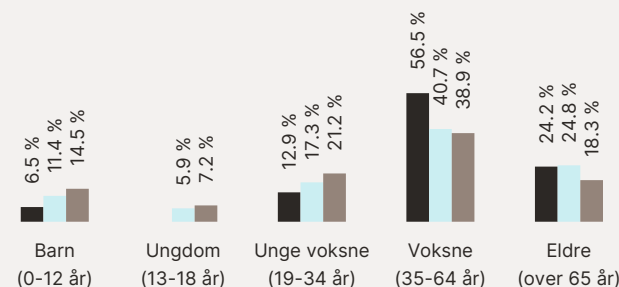

Vest-Telemark vgs - avd. Seljord 26 min 
130 elever, 9 klasser 29.9 km

Aldersfordeling barn (0-18 år)

Sivilstand

		Norge
Gift	34%	33%
Ikke gift	42%	54%
Separert	15%	9%
Enke/Enkemann	8%	4%

Aldersfordeling

Område	Personer	Husholdninger
Grunnkrets: Fjågesund	59	58
Kommune: Kviteseid	2 452	1 477
Norge	5 425 412	2 654 586

Barnehager

Straumsnes barnehage (1-4 år) 13 min 
15 barn 15.5 km

Kviteseid barnehage (1-5 år) 14 min 
45 barn 15.8 km

Brunkeberg barnehage (1-5 år) 15 min 
30 barn 18.9 km

Dagligvare

Joker Vrådal 11 min 
Post i butikk, PostNord, søndagsåpent 14.1 km