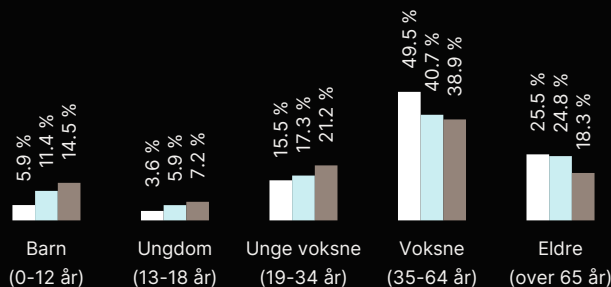

Aldersfordeling barn (0-18 år)

- 19% i barnehagealder
- 43% 6-12 år
- 19% 13-15 år
- 19% 16-18 år

Sivilstand

		Norge
Gift	38%	33%
Ikke gift	44%	54%
Separert	10%	9%
Enke/Enkemann	8%	4%

Aldersfordeling

Område	Personer	Husholdninger
Grunnkrets: Straumsnes	223	141
Kommune: Kviteseid	2 452	1 477
Norge	5 425 412	2 654 586