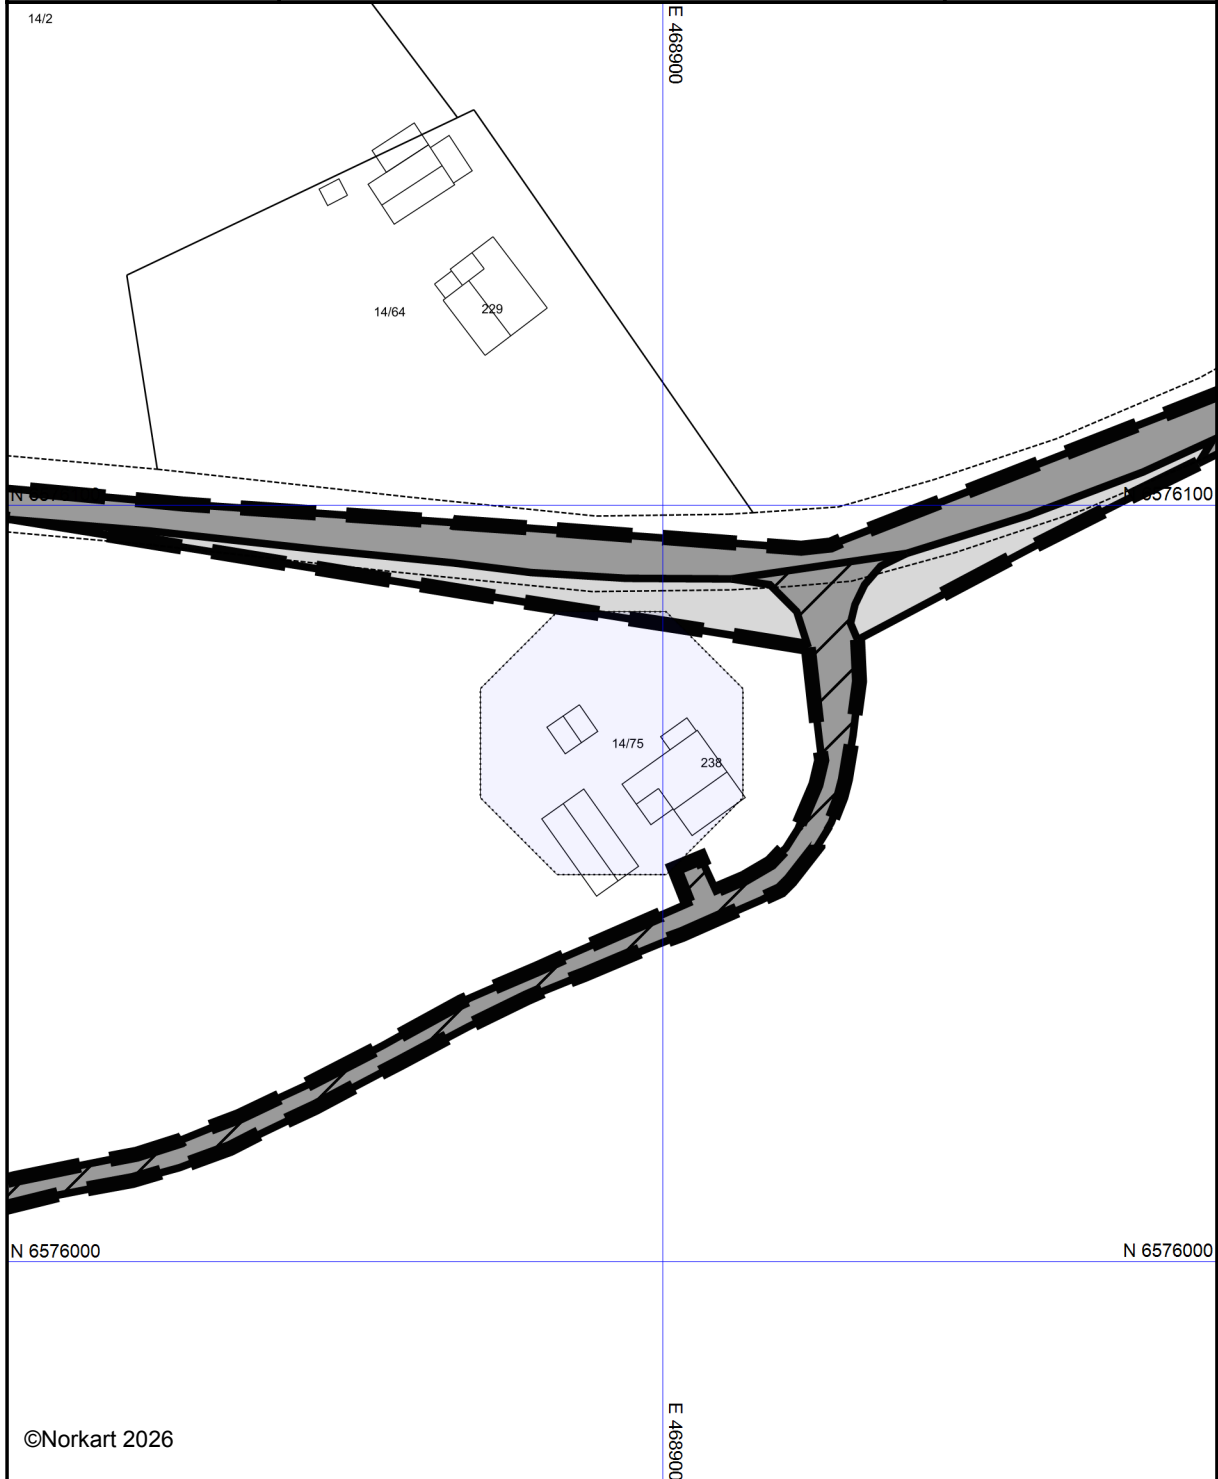

Kviteseid kommune

Reguleringsplankart

Eiendom: 14/75
Adresse: Vråliosvegen 238
Utskriftsdato: 06.05.2026
Målestokk: 1:1000

UTM-32

©Norkart 2026

Kartet er produsert fra kommunens beste digitale kartbaser for området og inneholder viktige opplysninger om eiendommen og området omkring. Presentasjonen av informasjon er i samsvar med nasjonal standard. Kartet kan inneholde feil, mangler eller avvik i forhold til kravene i oppgitt standard. Kartet kan ikke benyttes til andre formål enn det formålet det er utlevert til uten samtykke fra kommunen jf. lov om åndsverk.

Tegnforklaring

Reguleringsplan-Offentlige trafikkområde (1)

-  Kjøreveg
-  Anna veggrunn

Reguleringsplan-Fellesområde (PBL1985 § 2)

-  Felles avkjørsel

Reguleringsplan - Felles for PBL 1985 og 20

-  Regulerings- og utbyggingsplanområde
-  Planen si avgrensning
-  Formålsgrænse