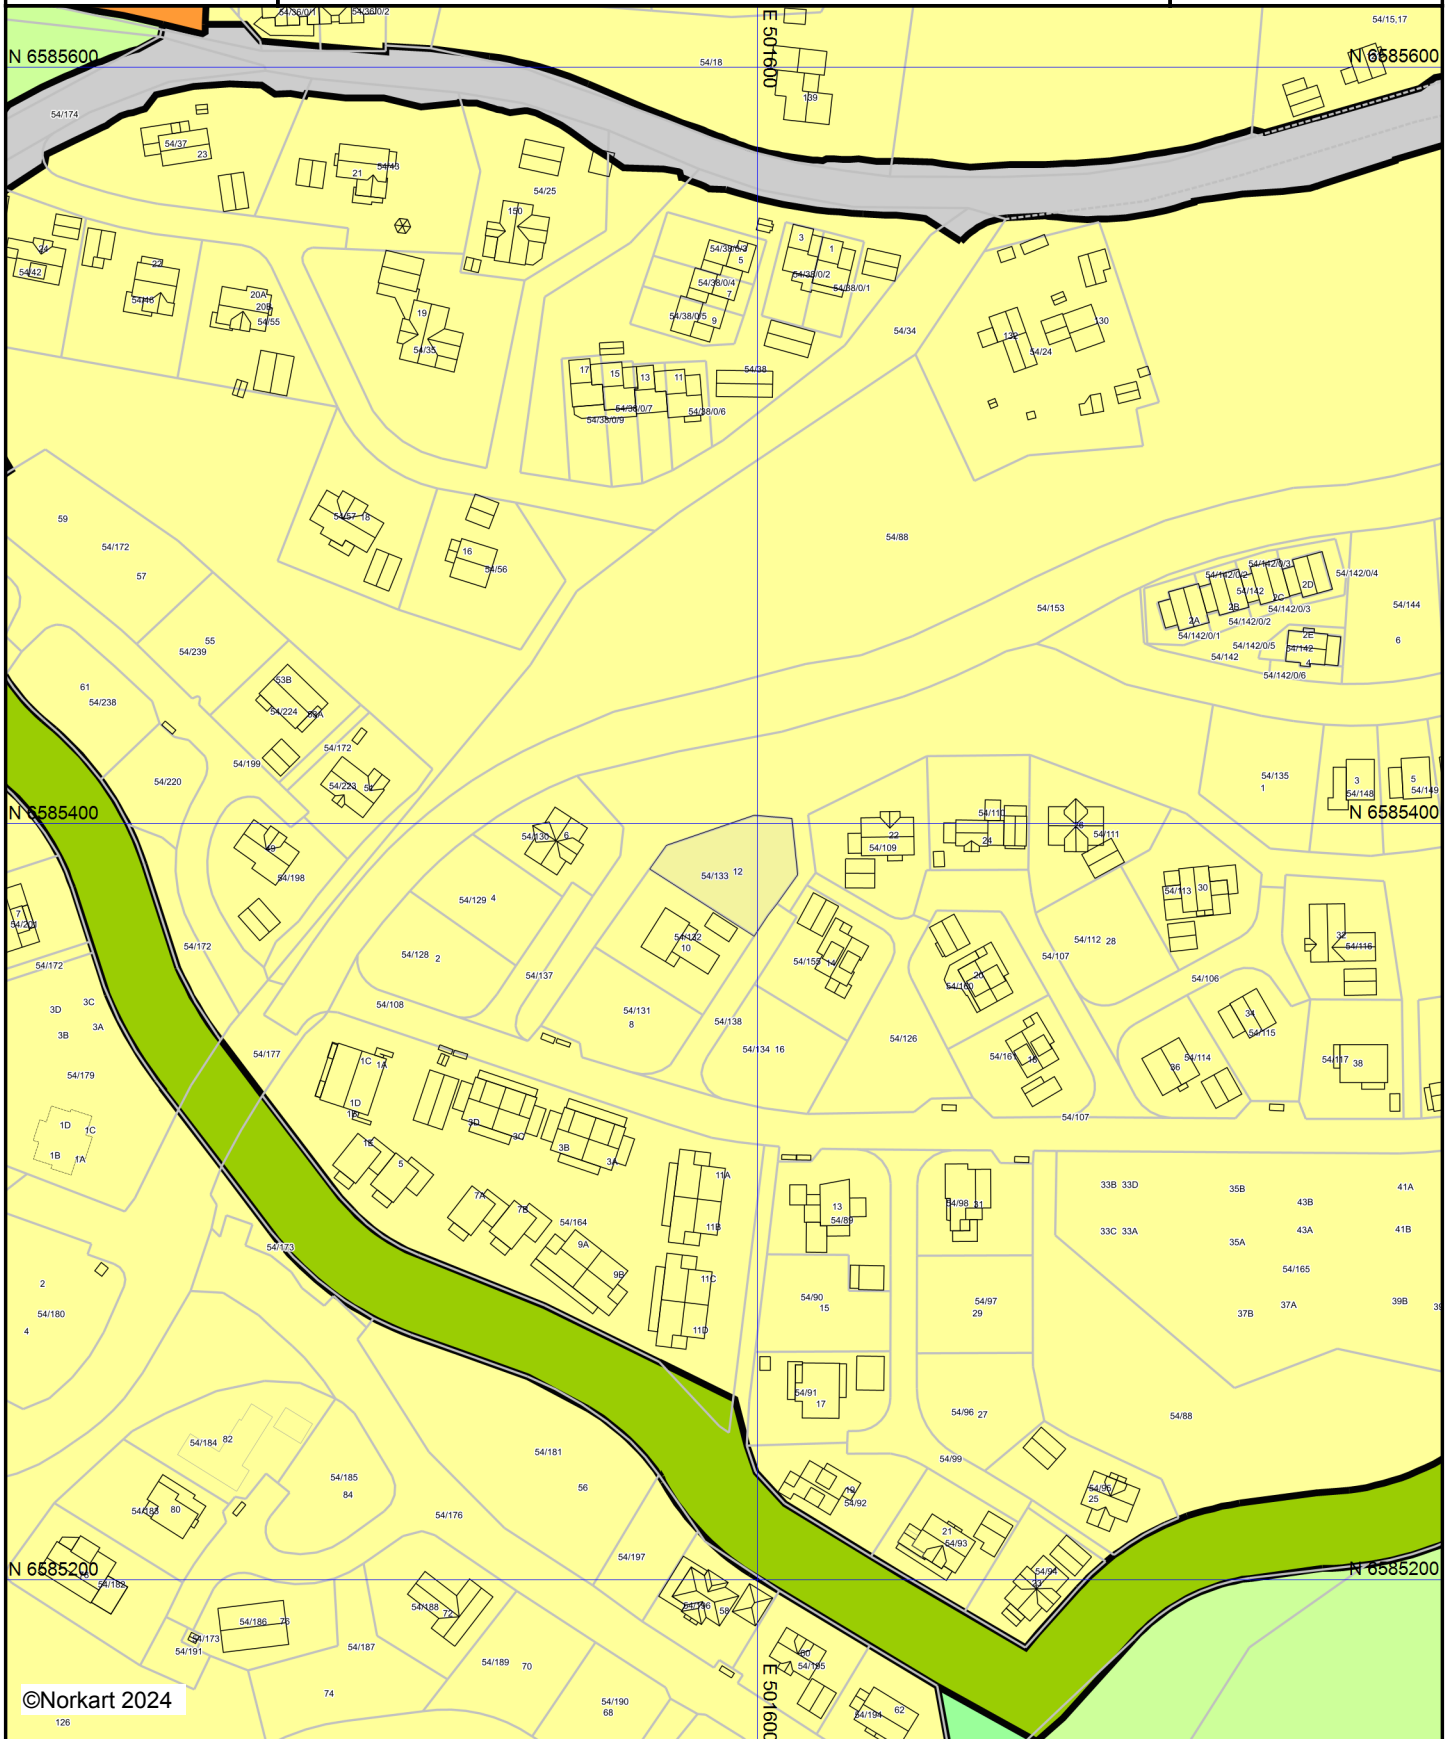

Kommuneplankart

Eiendom: 54/133
Adresse: Nordbølia 12
Utskriftsdato: 11.11.2024
Målestokk: 1:2000

UTM-32

Midt-Telemark kommune

©Norkart 2024

Kartet er produsert fra kommunens beste digitale kartbaser for området og inneholder viktige opplysninger om eiendommen og området omkring. Presentasjonen av informasjon er i samsvar med nasjonal standard. Kartet kan inneholde feil, mangler eller avvik i forhold til kravene i oppgitt standard. Kartet kan ikke benyttes til andre formål enn det formålet det er utlevert til uten samtykke fra kommunen jf. lov om åndsverk.

Tegnforklaring

Kommuneplan/Kommunedelplan PBL 2008

-  Bestemmelseområde
-  Bestemmelsegrense
-  Boligbebyggelse - nåværende
-  Idrettsanlegg - nåværende
-  Andre typer bebyggelse - nåværende
-  Veg - nåværende
-  Turdrag - nåværende
-  LNFR-areal - nåværende

Felles for kommuneplan PBL 1985 og 2008

-  Planområde
-  Grense for arealformål