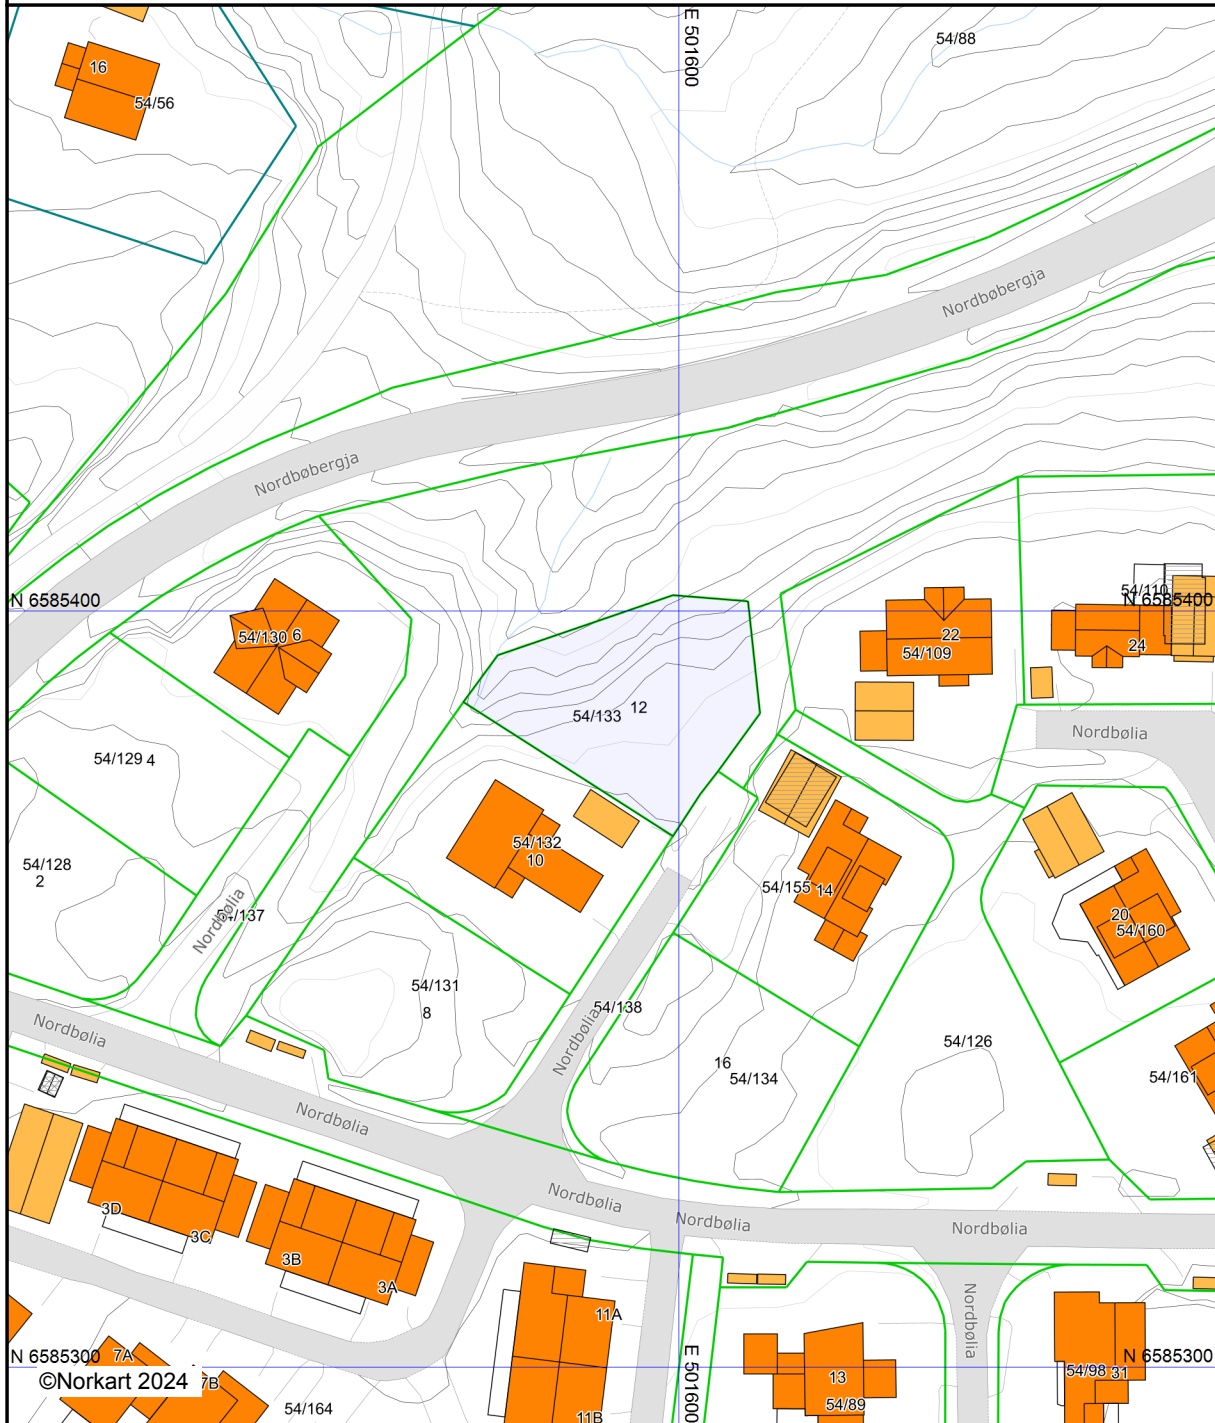

Grunnkart

UTM-32

Midt-Telemark kommune

Eiendom: 54/133
Adresse: Nordbølia 12
Utskriftsdato: 11.11.2024
Målestokk: 1:1000

Eiendomsg. nøyaktig <= 10 cm	Eiendomsg. mindre nøyaktig >20<=500 cm	Eiendomsg. omtvistet	Hjelpelinje vannkant
Eiendomsg. middels nøyaktig >10<=30 cm	Eiendomsg. lite nøyaktig >=500 cm	Hjelpelinje veikant	Hjelpelinje fiktiv
Eiendomsg. mindre nøyaktig >30<=200 cm	Eiendomsg. uviss nøyaktighet	Hjelpelinje punktbeste	

©Norkart 2024

Det tas forbehold om at det kan forekomme feil, mangler eller avvik i kartet. Spesielt gjelder dette usikre eiendomsgrenser. Dette kartet kan ikke brukes som erstatning for situasjonskart i byggesaker.