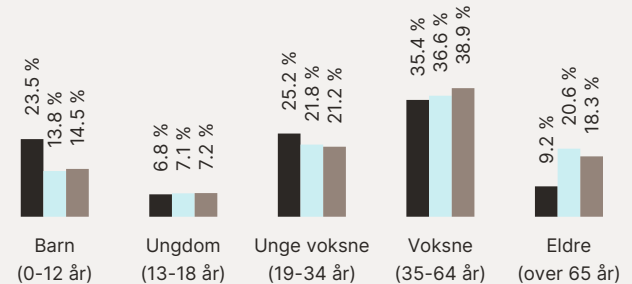

Nordbølia 12

Offentlig transport

🚶 Nordbøåsen Linje 116	2 min 🚶 0.2 km
🚶 Bø stasjon Linje F5	6 min 🚶 3.8 km

Skoler

Bø skule (1-7 kl.) 442 elever, 21 klasser	6 min 🚶 4.1 km
Folkestad skule (1-7 kl.) 122 elever, 7 klasser	8 min 🚶 5.8 km
Bø ungdomsskule (8-10 kl.) 273 elever, 11 klasser	4 min 🚶 2.8 km
Bø vidaregåande skule 450 elever, 20 klasser	5 min 🚶 3.4 km
Nome vgs - avd. Lunde 350 elever, 29 klasser	22 min 🚶 17.6 km

Aldersfordeling barn (0-18 år)

Sivilstand

		Norge
Gift	28%	33%
Ikke gift	65%	54%
Separert	5%	9%
Enke/Enkemann	2%	4%

Aldersfordeling

Område	Personer	Husholdninger
Grunnkrets: Eikjabygda 2	413	174
Kommune: Midt-Telemark	10 539	6 138
Norge	5 425 412	2 654 586