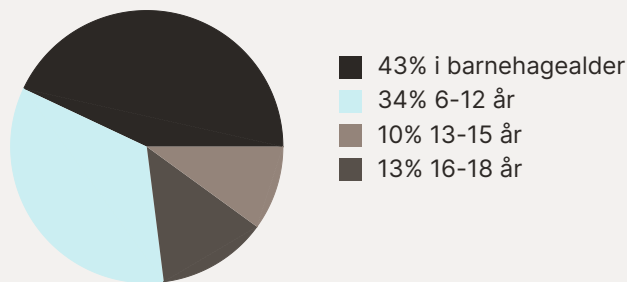

Aldersfordeling barn (0-18 år)

Sivilstand

		Norge
Gift	28%	33%
Ikke gift	65%	54%
Separert	5%	9%
Enke/Enkemann	2%	4%

Aldersfordeling

Område	Personer	Husholdninger
Grunnkrets: Eikjabygda 2	413	174
Kommune: Midt-Telemark	10 539	6 138
Norge	5 425 412	2 654 586