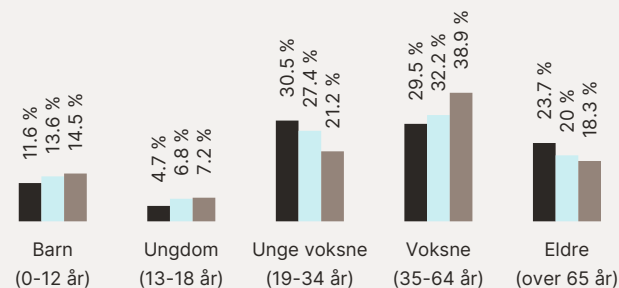

Skoler

Bø skule (1-7 kl.) 438 elever, 20 klasser	2 min 🚶 0.2 km
Bø ungdomsskule (8-10 kl.) 269 elever, 11 klasser	19 min 🚶 1.5 km
Bø vidaregåande skule 450 elever, 20 klasser	15 min 🚶 1.1 km

Ladepunkt for el-bil

🚗 Bø Senteret	8 min 🚶
🚗 Recharge Sønstebøtunet	10 min 🚶

Opplevd trygghet
Veldig trygt 88/100

Kvalitet på skolene
Veldig bra 81/100

Naboskapet
Godt vennskap 71/100

Aldersfordeling

Område	Personer	Husholdninger
■ Bø sentrum/Røysum	1 519	1 266
■ Bø	4 313	2 899
■ Norge	5 425 412	2 654 586

Barnehager

Sandvoll barnehage (1-5 år) 63 barn	11 min 🚶 0.9 km
Gullbring barnehage (1-6 år) 56 barn	17 min 🚶 1.5 km
Maurtuva barnehage (1-5 år) 69 barn	20 min 🚶 1.6 km

Dagligvare

Meny Bø	8 min 🚶
Coop Extra Bø PostNord	8 min 🚶 0.7 km