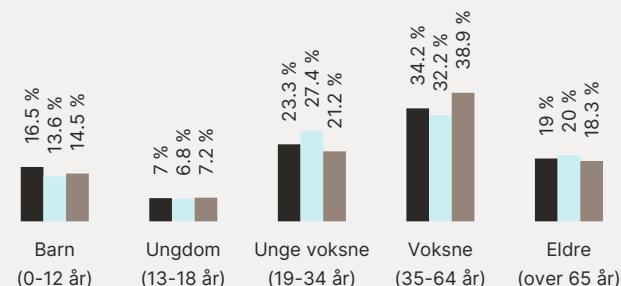

Haugvegen 17

Nabolaget Kamperhaug/Nordbø - vurdert av 30 lokalkjente

Nabolaget spesielt anbefalt for

- Familier med barn
- Etablerere
- Husdyreiere

Offentlig transport

Bergenvegen Linje 116, 121	5 min	0.5 km
Bø stasjon Linje F5	23 min	2 km

Skoler

Bø skule (1-7 kl.) 458 elever, 20 klasser	3 min	1.9 km
Folkestad skule (1-7 kl.) 125 elever, 7 klasser	3 min	2.1 km
Bø ungdomsskule (8-10 kl.) 283 elever, 11 klasser	14 min	0.8 km
Bø vidaregåande skule 450 elever, 20 klasser	13 min	1.2 km

Ladepunkt for el-bil

EVBox Gymnasbakken 23	8 min
Gullbringvegen 20	14 min

«Rolige og landlige omgivelser, med nærhet til sentrum, skog og mark.»

Sitat fra en lokalkjent

Opplevd trygghet
Veldig trygt 92/100

Kvalitet på skolene
Veldig bra 83/100

Naboskapet
Godt vennskap 71/100

Aldersfordeling

Område	Personer	Husholdninger
Kamperhaug/Nordbø	1 161	605
Bø	4 313	2 899
Norge	5 425 412	2 654 586

Barnehager

Gullbring barnehage (1-5 år) 57 barn	18 min	1.6 km
Sandvoll barnehage (1-5 år) 68 barn	4 min	2.3 km
Bøhamna barnehage (1-5 år) 67 barn	4 min	2.6 km

Dagligvare

Rema 1000 Skogen	15 min	
Coop Extra Bø PostNord	17 min	1.5 km