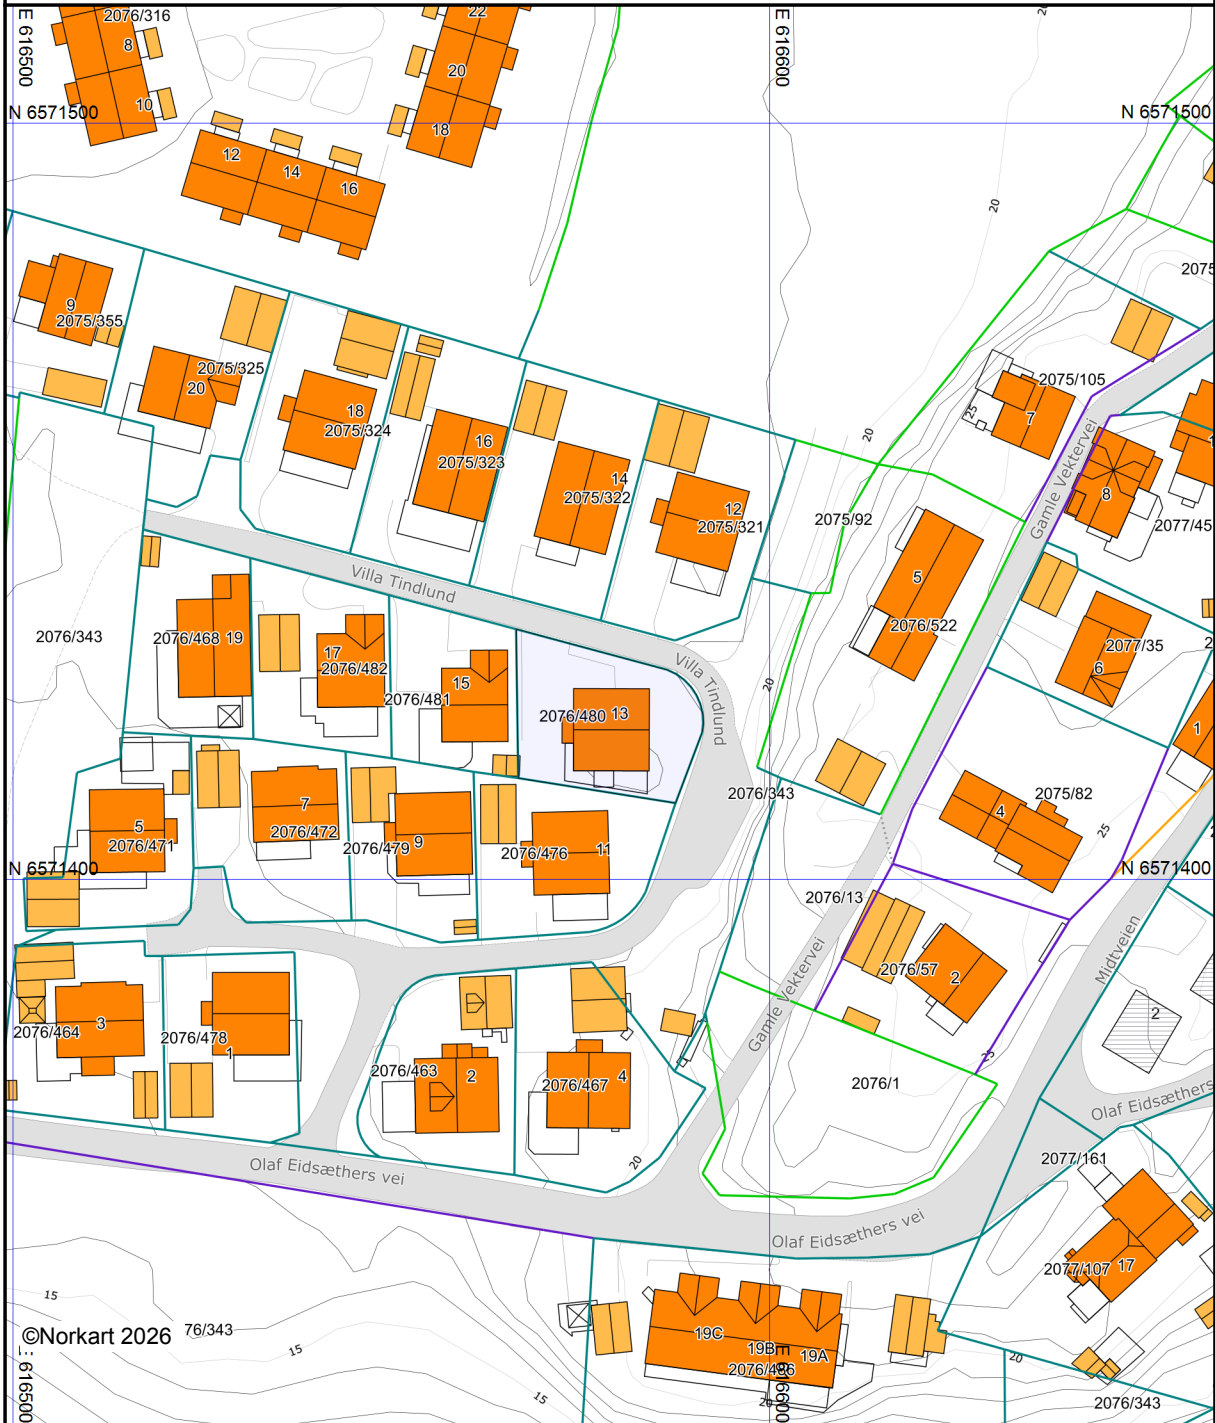

Sarsborg kommune

# Grunnkart

Eiendom: 2076/480  
Adresse: Villa Tindlund 13  
Dato: 14.04.2026  
Målestokk: 1:1000

UTM-32

Eiendomsgr. nøyaktig <= 10 cm	Eiendomsgr. mindre nøyaktig >200<=500 cm	Eiendomsgr. omtvistet	Hjelpelinje vannkant
Eiendomsgr. middels nøyaktig >10<=30 cm	Eiendomsgr. lite nøyaktig >=500 cm	Hjelpelinje veikant	Hjelpelinje fiktiv
Eiendomsgr. mindre nøyaktig >30<=200 cm	Eiendomsgr. uviss nøyaktighet	Hjelpelinje punktfaste	

©Norkart 2026

Det tas forbehold om at det kan forekomme feil, mangler eller avvik i kartet. Spesielt gjelder dette usikre eiendomsgrenser. Dette kartet kan ikke brukes som erstatning for situasjonskart i byggesaker.