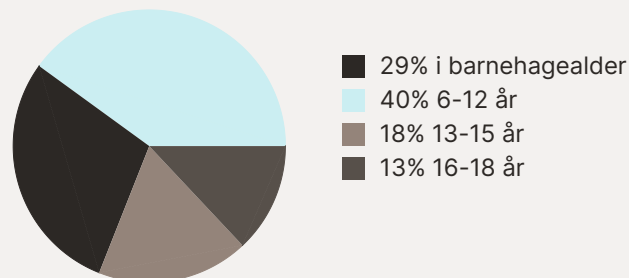

Aldersfordeling barn (0-18 år)

Familiesammensetning

Par m. barn

Par u. barn

Enslig m. barn

Enslig u. barn

Flerfamilier

0% 44%

Enghaugen/Helleskjær
 Fredrikstad/Sarpsborg
 Norge

Sivilstand

		Norge
Gift	27%	33%
Ikke gift	57%	54%
Separert	14%	9%
Enke/Enkemann	2%	4%