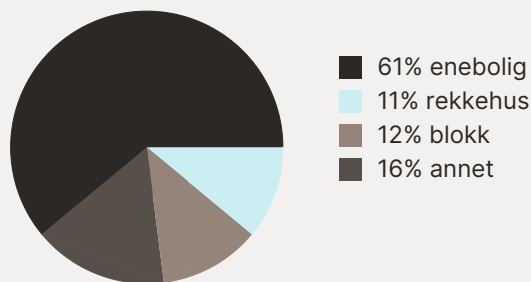

Primære transportmidler

1. Egen bil

2. Buss

Kollektivtilbud
Veldig bra 89/100

Gateparkering
Lett 85/100

Kvalitet på barnehagene
Veldig bra 82/100

Sport

Tindlund barne- og ungdomsskole 8 min
Aktivitetshall, ballspill, fotball, sand... 0.7 km

Vetabekken balløkke 12 min
Ballspill 1.1 km

EVO Greåker 10 min

InterPadel Sarpsborg 7 min

Boligmasse

Varer/Tjenester

AMFI Borg 5 min

Apotek 1 Greåker 11 min