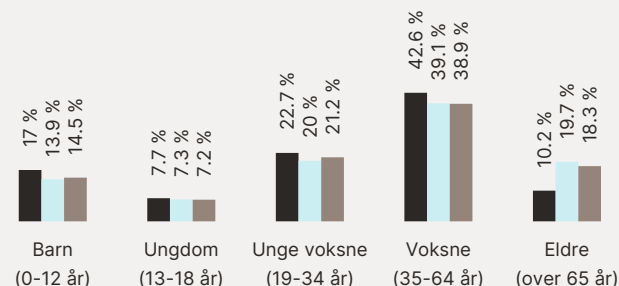

Skoler

Tindlund barneskole (1-7 kl.)	9 min	🚶
364 elever, 22 klasser	0.7 km	
Hannestad barneskole (1-7 kl.)	23 min	🚶
295 elever, 21 klasser	1.9 km	
Tindlund ungdomsskole (8-10 kl.)	9 min	🚶
300 elever, 23 klasser	0.7 km	
Seiersborg videregående skole	5 min	🚶
52 elever	2.2 km	
Greåker videregående skole	5 min	🚶
900 elever	2.6 km	

«Godt nabolag, stille og rolig selv om jernbanen ligger ved huset. Elsker dette stedet!»

Sitat fra en lokalkjent

Opplevd trygghet
Veldig trygt 87/100

Kvalitet på skolene
Veldig bra 78/100

Naboskapet
Godt vennskap 67/100

Aldersfordeling

Område	Personer	Husholdninger
Enghaugen/Helleskjær	1 203	518
Fredrikstad/Sarpsborg	117 819	55 660
Norge	5 425 412	2 654 586

Barnehager

Tindlund barnehage (0-5 år)	17 min	🚶
91 barn	1.4 km	
Hannestad barnehage (0-5 år)	17 min	🚶
106 barn	1.4 km	
Tuneskipet barnehage (0-5 år)	21 min	🚶
54 barn	1.7 km	