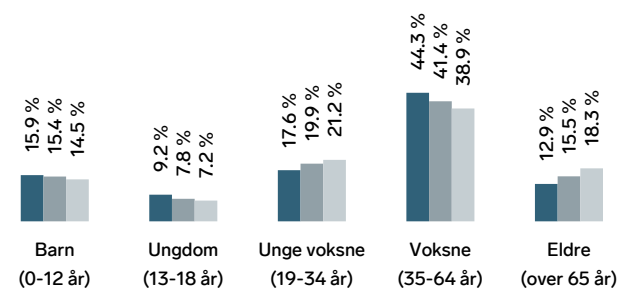

«Gode turmuligheter, stille, føles som man er langt ute i skogen, men kun en kort tur med bil til Lillestrøm :D»

Sitat fra en lokalkjent

Kvalitet på skolene

Veldig bra 93/100

Opplevd trygghet

Veldig trygt 92/100

Naboskapet

Godt vennskap 84/100

Aldersfordeling

Område	Personer	Husholdninger
Leirsund	1 593	629
Lillestrøm kommune	89 095	38 373
Norge	5 425 412	2 654 586

Barnehager

Asak Kommunal barnehage (1-5 år) 56 barn	3 min	2.2 km
Hoppensprett Frogner (1-5 år) 31 barn	5 min	4.1 km
Brusletta barnehage (1-5 år) 68 barn	6 min	3.3 km