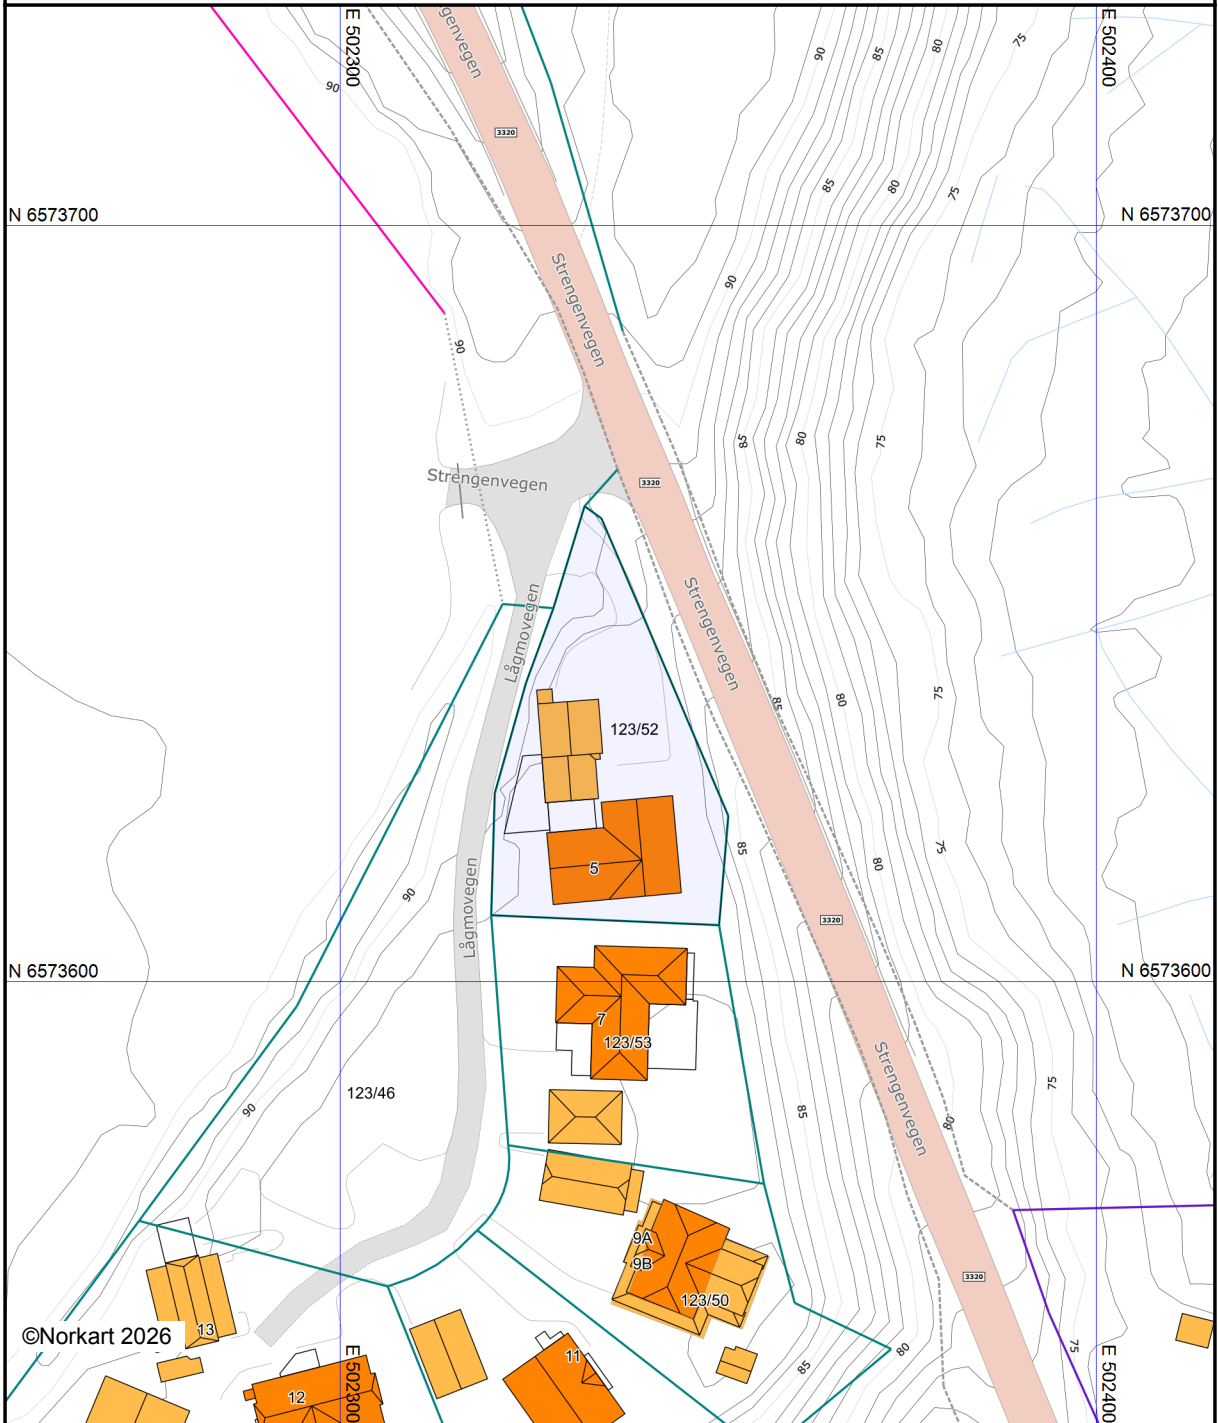

Nome kommune

Grunnkart

Eiendom: 123/52
Adresse: Lågmovengen 5
Dato: 01.04.2026
Målestokk: 1:1000

UTM-32

Eiendomsgr. nøyaktig <= 10 cm	Eiendomsgr. mindre nøyaktig >200<=500 cm	Eiendomsgr. omtvistet	Hjelpelinje vannkant
Eiendomsgr. middels nøyaktig >10<=30 cm	Eiendomsgr. lite nøyaktig >=500 cm	Hjelpelinje veikant	Hjelpelinje fiktiv
Eiendomsgr. mindre nøyaktig >30<=200 cm	Eiendomsgr. ussiv nøyaktighet	Hjelpelinje punktbeste	

©Norkart 2026

Det tas forbehold om at det kan forekomme feil, mangler eller avvik i kartet. Spesielt gjelder dette usikre eiendomsgrenser. Dette kartet kan ikke brukes som erstatning for situasjonskart i byggesaker.