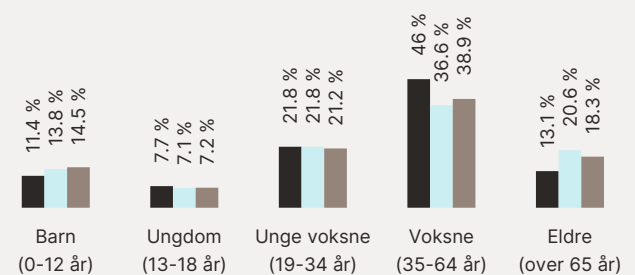

Harpetjønnlia 15

Offentlig transport

Folkestad Bustadfelt Linje 116, 121	5 min 0.4 km
Bø stasjon Linje F5	8 min 5.1 km

Skoler

Folkestad skule (1-7 kl.) 125 elever, 7 klasser	5 min 3.1 km
Bø skule (1-7 kl.) 458 elever, 20 klasser	6 min 4.7 km
Bø ungdomsskule (8-10 kl.) 283 elever, 11 klasser	8 min 5.4 km
Bø videregående skule 450 elever, 20 klasser	7 min 5.2 km
Nome vgs - avd. Lunde 350 elever, 29 klasser	22 min 21 km

Aldersfordeling barn (0-18 år)

Sivilstand

		Norge
Gift	34%	33%
Ikke gift	53%	54%
Separert	10%	9%
Enke/Enkemann	3%	4%

Aldersfordeling

Område	Personer	Husholdninger
■ Grunnkrets: Folkestad 2	299	162
■ Kommune: Midt-Telemark	10 539	6 138
■ Norge	5 425 412	2 654 586