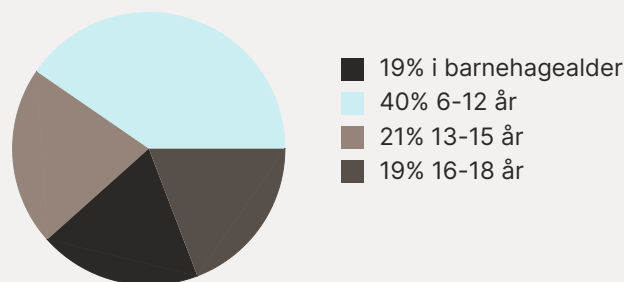

Aldersfordeling barn (0-18 år)

Sivilstand

		Norge
Gift	34%	33%
Ikke gift	53%	54%
Separert	10%	9%
Enke/Enkemann	3%	4%

Aldersfordeling

Område	Personer	Husholdninger
■ Grunnkrets: Folkestad 2	299	162
■ Kommune: Midt-Telemark	10 539	6 138
■ Norge	5 425 412	2 654 586