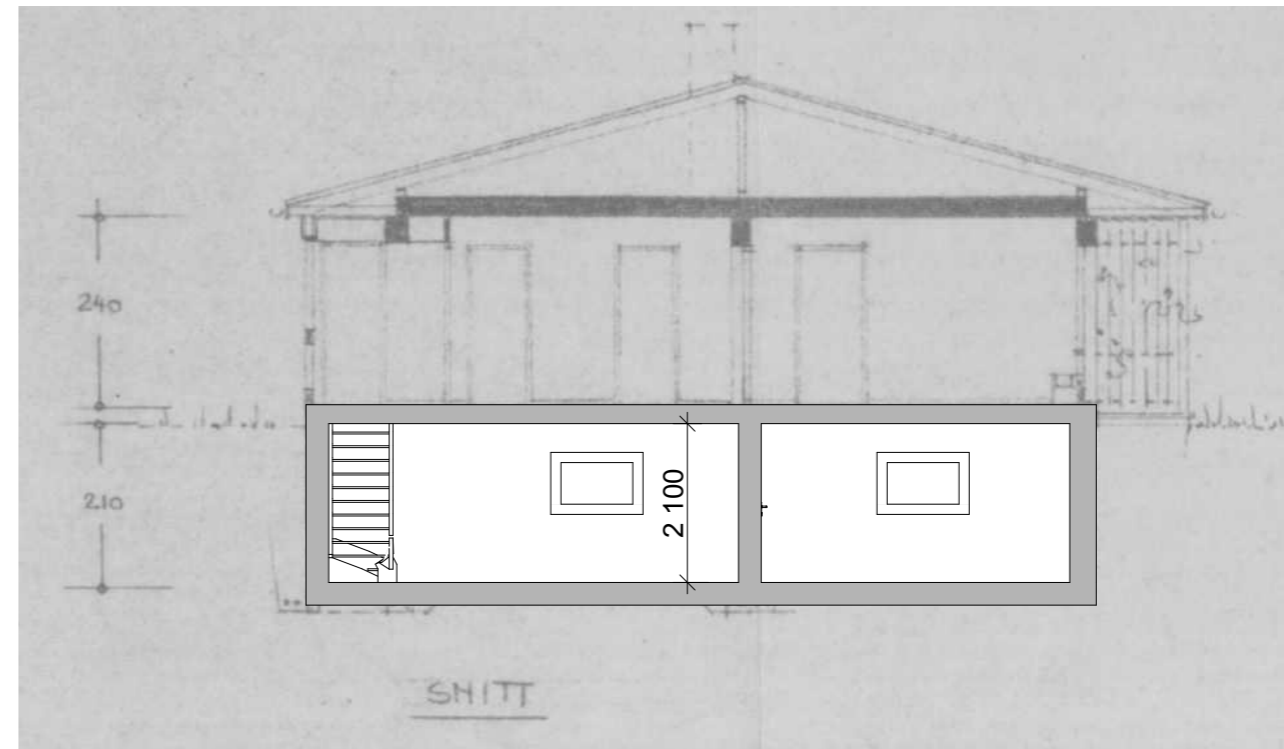

**Fasade Øst** ▲

1:100 Snitt A

Dato endret:  
###

<p><b>Prosjekt:</b> Statsminister Kolstads vei 53</p>		<p>Gnr./Bnr. 2087/96</p>
<p><b>Tiltakshaver:</b> Evelyn Pettersen Statsminister Kolstads vei 53 1711 Sarpsborg</p>		
<p><b>Prosjekterende:</b> Marberg Bygg- og Tegneservice Svartedalskroken 25 Tlf: 48 18 44 65 1739 Borgenhaugen clas@marberg.no</p>		
<p>© Alle rettigheter tilhører Marberg Bygg- og Tegneservice. Kopiering eller bruk av disse tegningene er forbudt uten skriftlig samtykke</p>		<p><b>Dato opprettet:</b> 19.02.2026</p>
<p><b>Tegning:</b> Plan kjeller og snitt</p>		<p><b>Målestokk:</b> 1:100</p>
		<p><b>Tegningsnr.:</b> A20-01</p>