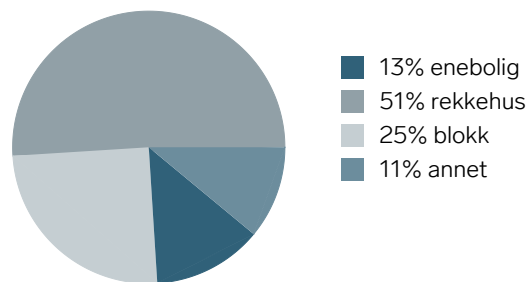

Primære transportmidler

1. Egen bil

2. Buss

Gateparkering

Lett 89/100

Støynivået

Lite støynivå 80/100

Kvalitet på barnehagene

Veldig bra 79/100

Sport

Kruseløkka ungdomsskole 6 min
Aktivitetshall, ballspill 0.5 km

Klokkejordet balløkke 7 min
Ballspill 0.5 km

SATS Tunejordet 9 min

InterPadel Sarpsborg 9 min

Boligmasse

Varer/Tjenester

Stopp Tune 6 min

Apotek 1 Stopp Tune 7 min