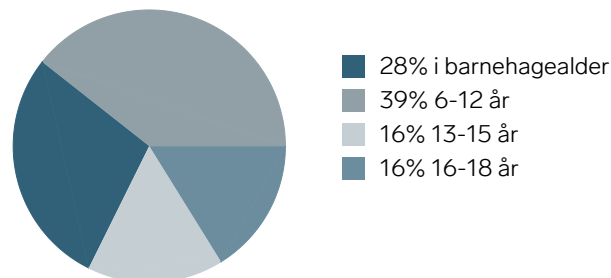

 Stopp Tune 6 min 

 Apotek 1 Stopp Tune 7 min 

Aldersfordeling barn (0-18 år)

Familiesammensetning

Par m. barn

Par u. barn

Enslig m. barn

Enslig u. barn