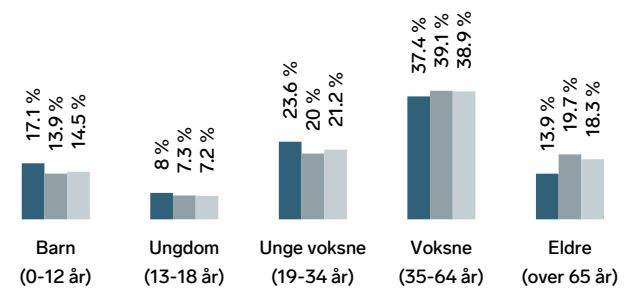

Opplevd trygghet

Veldig trygt 78/100

Kvalitet på skolene

Bra 71/100

Naboskapet

Høflige 62/100

Aldersfordeling

Område	Personer	Husholdninger
Brevik	1 557	668
Fredrikstad/Sarpsborg	117 819	55 660
Norge	5 425 412	2 654 586

Barnehager

Valaskjold barnehage (0-5 år) 67 barn	6 min	0.5 km
Snarveien Fus barnehage (0-5 år) 82 barn	8 min	0.7 km
Askeladden barnehage Borg (0-5 år) 79 barn	12 min	1.1 km

Dagligvare

Spar Tune	6 min	
Coop Extra Lande Senter PostNord	10 min	0.9 km