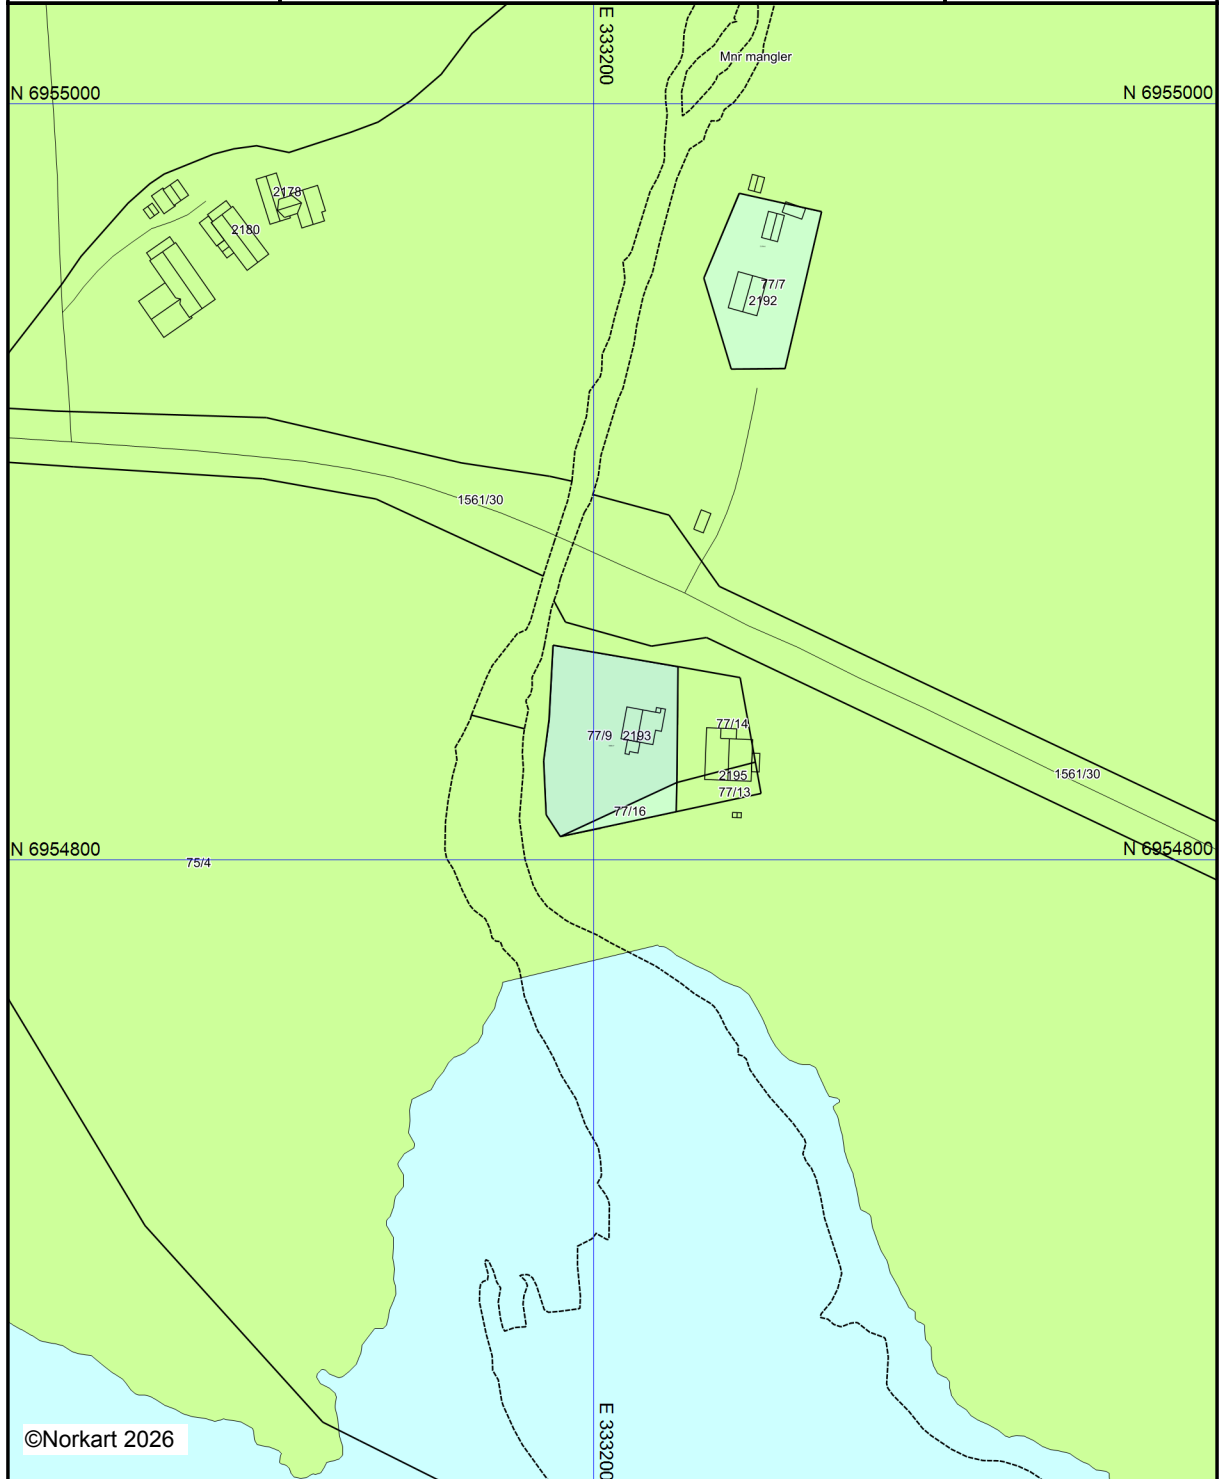

Røros kommune

## Kommuneplankart

Eiendom: 77/9  
Adresse: Aursundveien 2193  
Dato: 28.05.2026  
Målestokk: 1:2000

UTM-33

Kartet er produsert fra kommunens beste digitale kartbaser for området og inneholder viktige opplysninger om eiendommen og området omkring. Presentasjonen av informasjon er i samsvar med nasjonal standard. Kartet kan inneholde feil, mangler eller avvik i forhold til kravene i oppgitt standard. Kartet kan ikke benyttes til andre formål enn det formålet det er utlevert til uten samtykke fra kommunen jf. lov om åndsverk.