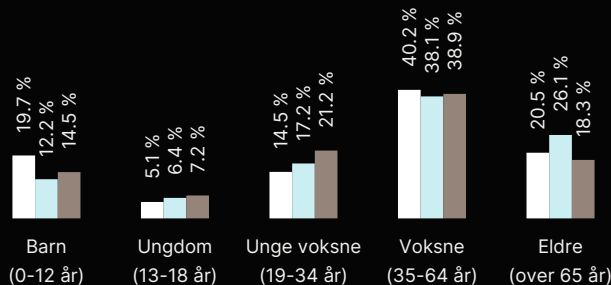

## Skoler

Brekken skole (1-7 kl.) 21 elever, 2 klasser	8 min 🚶 10 km
Røros skole (1-10 kl.) 503 elever, 30 klasser	27 min 🚶 32.4 km
Røros videregående skole 300 elever	27 min 🚶 32.4 km

## Aldersfordeling barn (0-18 år)

■ 34% i barnehagealder
■ 45% 6-12 år
■ 7% 13-15 år
■ 14% 16-18 år

## Sivilstand

		Norge
Gift	34%	33%
Ikke gift	62%	54%
Separert	0%	9%
Enke/Enkemann	4%	4%

## Aldersfordeling

Område	Personer	Husholdninger
■ Grunnkrets: Brynhildsvoll	118	63
■ Kommune: Rosse	5 572	3 089
■ Norge	5 425 412	2 654 586