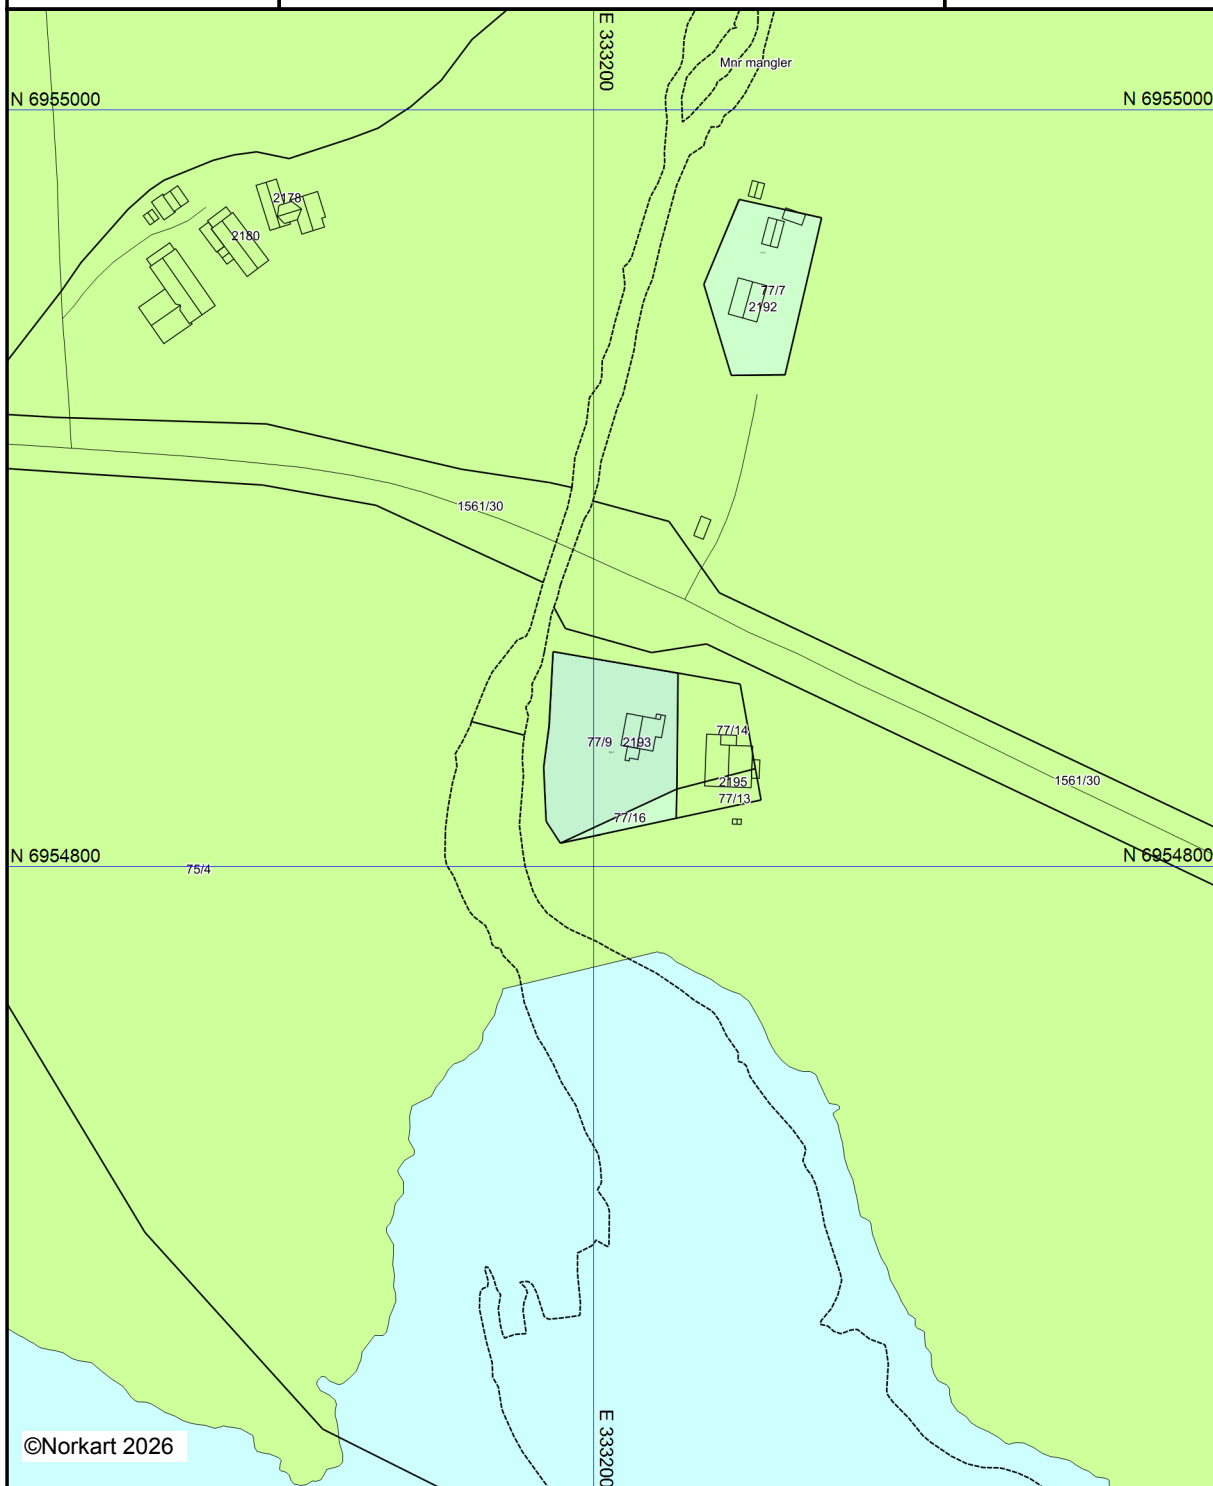

Røros kommune

## Kommuneplankart

Eiendom: 77/9  
Adresse: Aursundveien 2193  
Dato: 28.05.2026  
Målestokk: 1:2000

UTM-33

©Norkart 2026

Kartet er produsert fra kommunens beste digitale kartbaser for området og inneholder viktige opplysninger om eiendommen og området omkring. Presentasjonen av informasjon er i samsvar med nasjonal standard.  
Kartet kan inneholde feil, mangler eller avvik i forhold til kravene i oppgitt standard.  
Kartet kan ikke benyttes til andre formål enn det formålet det er utlevert til uten samtykke fra kommunen jf. lov om åndsverk.