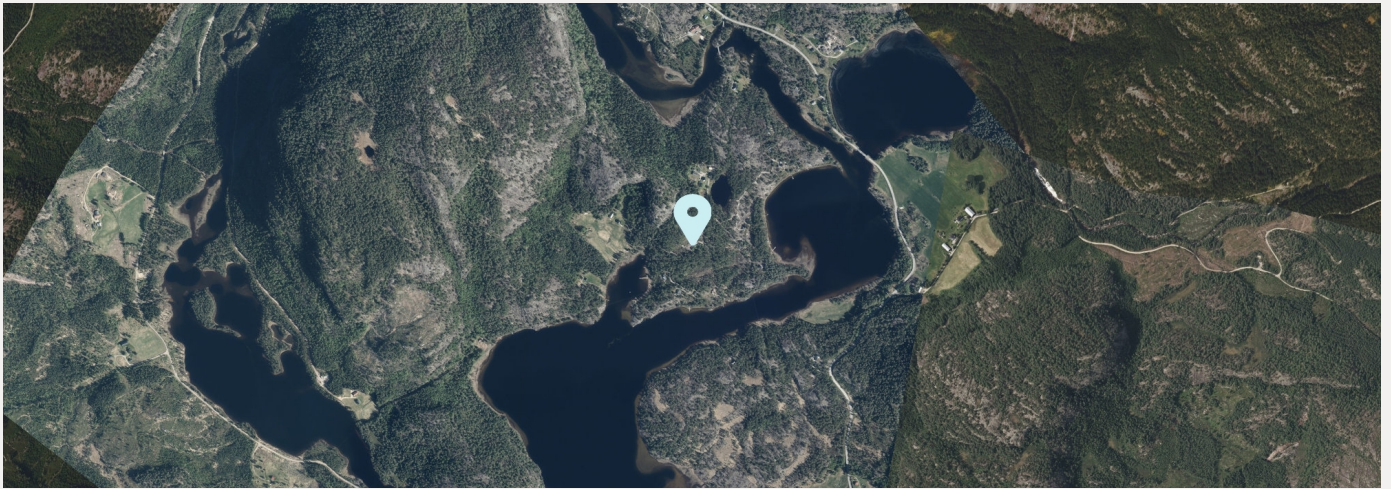

Innholdet i nabolagsprofilen er hentet fra ulike datakilder, og feil eller mangler kan forekomme. Vurderinger og sitater er innhentet på web og gir uttrykk for hvordan naboeene vurderer nabolaget. FINN.no AS kan ikke holdes ansvarlig for feil/mangler i profilen. Copyright © Finn.no AS 2025