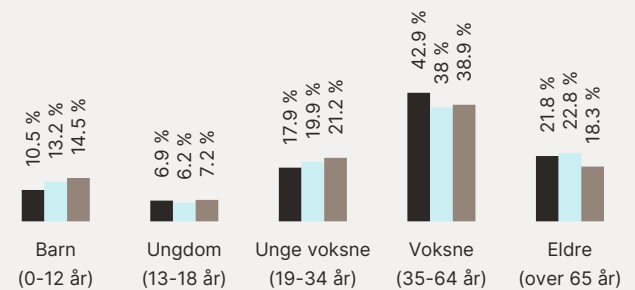

## Skoler

Sætre skole (1-7 kl.)	19 min
270 elever, 14 klasser	1.2 km
Notodden ungdomsskole (8-10 kl.)	18 min
339 elever, 26 klasser	1.2 km
Notodden videregående skole	7 min
515 elever	3.1 km

«Stille og rolig, men likevel nærhet til alt vi trenger»

Sitat fra en lokalkjent

Opplevd trygghet  
Veldig trygt 90/100

Naboskapet  
Godt vennskap 67/100

Kvalitet på skolene  
Bra 67/100

## Aldersfordeling

Område	Personer	Husholdninger
Kasinmoen/Lienveien	564	324
Notodden	8 734	4 987
Norge	5 425 412	2 654 586