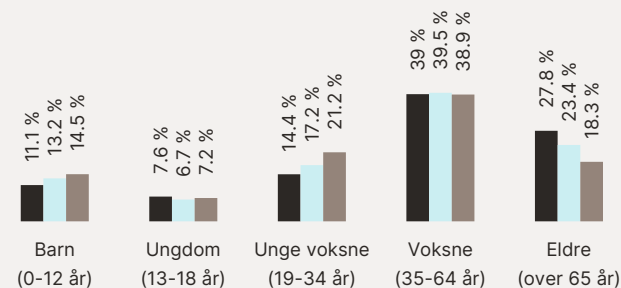

## Skoler

Lunde 10-Årige skole (1-10 kl.)	8 min	🚶
272 elever, 19 klasser	0.7 km	
Nome vgs - avd. Lunde	19 min	🚶
350 elever, 29 klasser	1.7 km	
Nome vgs - avd. Søve	15 min	🚶
150 elever	13.3 km	

«Stille rolig, flott utsikt og solrikt.»

Sitat fra en lokalkjent

Opplevd trygghet  
Veldig trygt 93/100

Kvalitet på skolene  
Veldig bra 80/100

Naboskapet  
Godt vennskap 74/100

## Aldersfordeling

Område	Personer	Husholdninger
Bjervamoen	1 849	1 008
Nome kommune	6 494	3 407
Norge	5 425 412	2 654 586