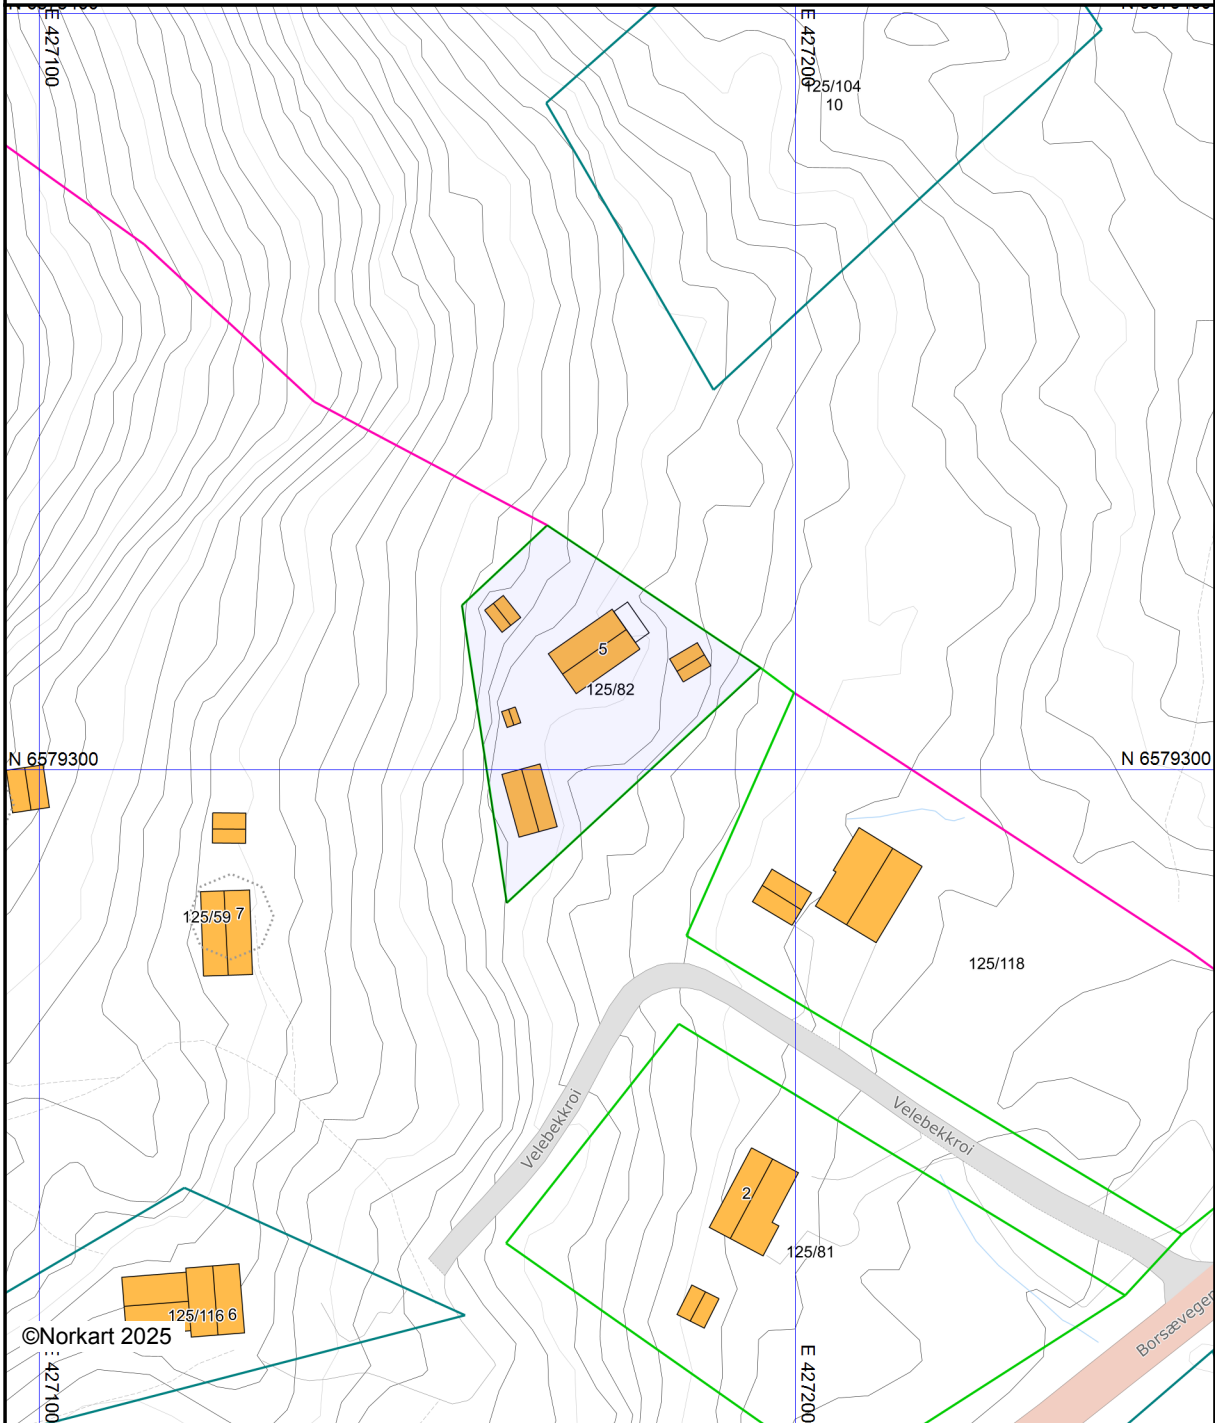

# Grunnkart

Eiendom: 125/82  
Adresse: Velebekkroi 5  
Dato: 07.03.2025  
Målestokk: 1:1000

UTM-32

Eiendomsgr. nøyaktig <= 10 cm	Eiendomsgr. mindre nøyaktig >200<=500 cm	Eiendomsgr. omtvistet	Hjelpelinje vannkant
Eiendomsgr. middels nøyaktig >10<=30 cm	Eiendomsgr. lite nøyaktig >=500 cm	Hjelpelinje veikant	Hjelpelinje fiktiv
Eiendomsgr. mindre nøyaktig >30<=200 cm	Eiendomsgr. uviss nøyaktighet	Hjelpelinje punktbeste	

©Norkart 2025

Det tas forbehold om at det kan forekomme feil, mangler eller avvik i kartet. Spesielt gjelder dette usikre eiendomsgrenser. Dette kartet kan ikke brukes som erstatning for situasjonskart i byggesaker.