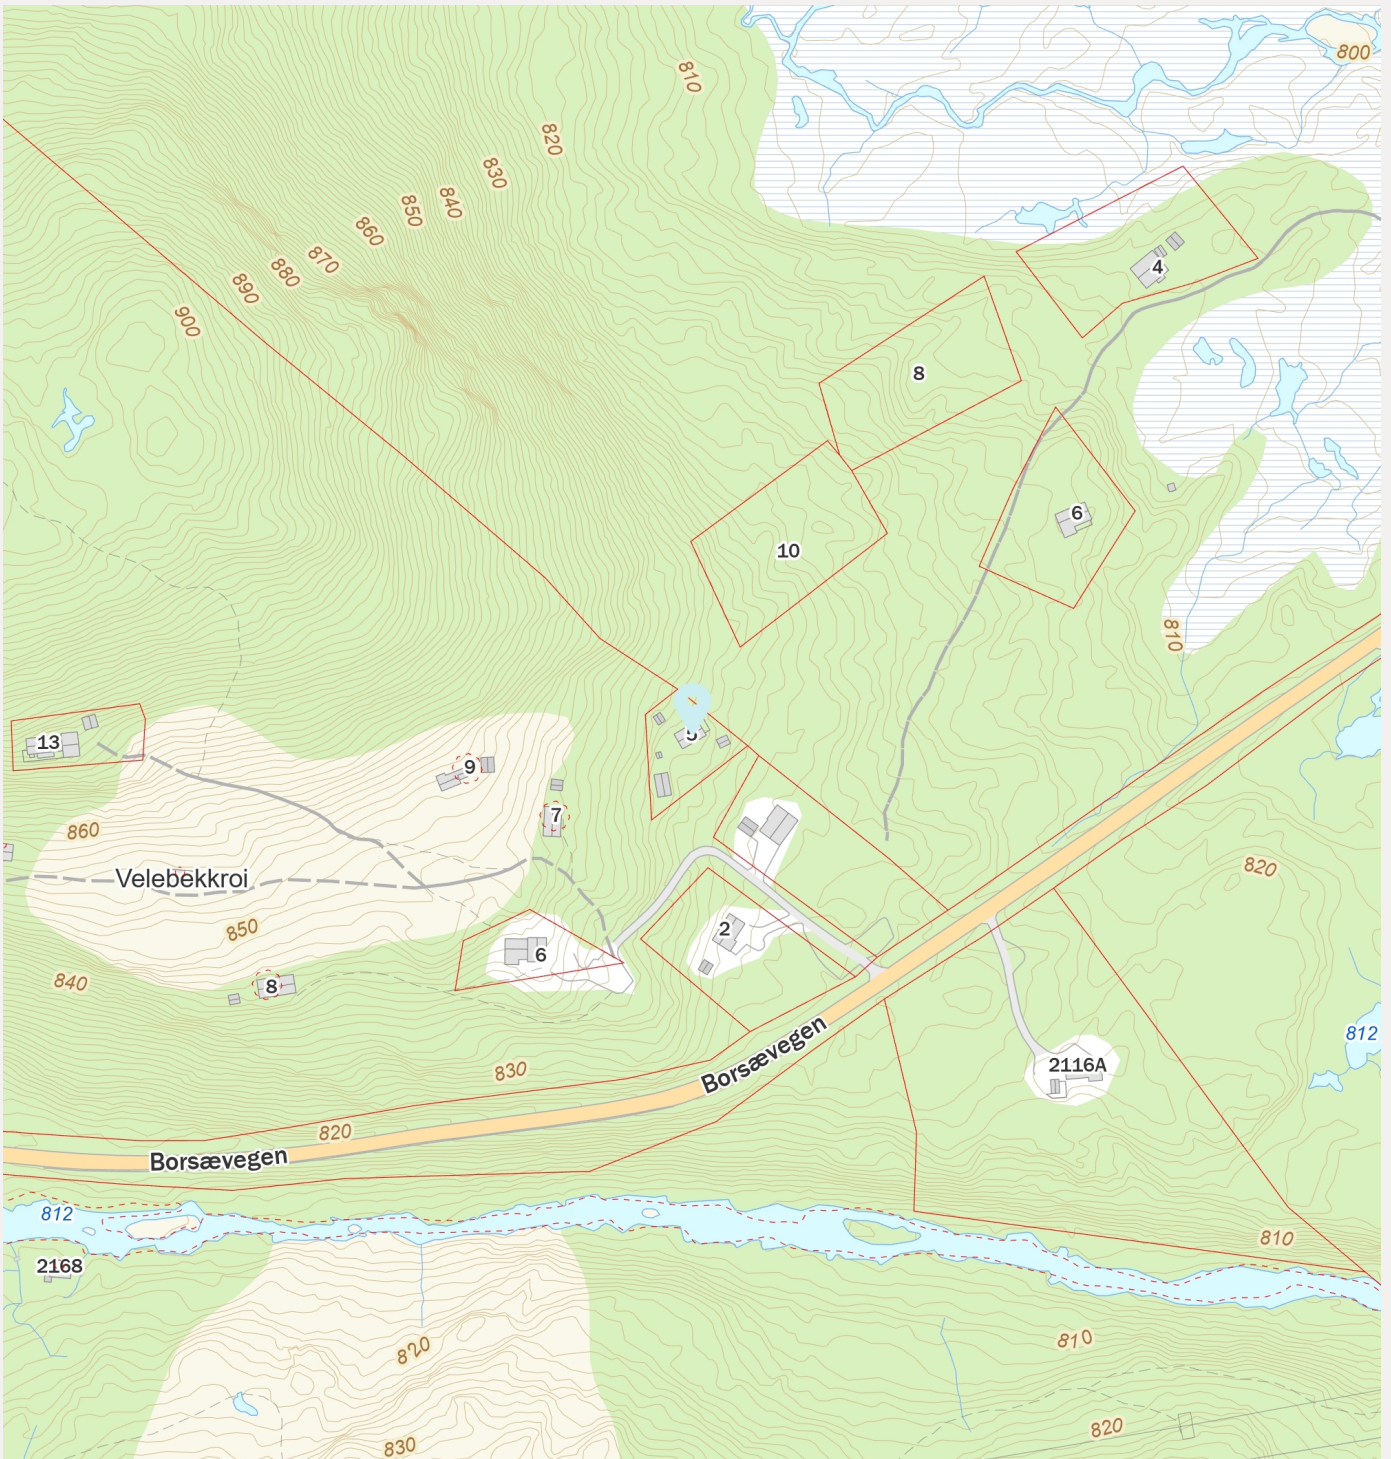

## Dagligvare

Joker Dalen 28 min 🚗  
PostNord, søndagsåpent 27 km

Coop Extra Dalen 29 min 🚗  
Post i butikk 27.2 km

Innholdet i nabolagsprofilen er hentet fra ulike datakilder, og feil eller mangler kan forekomme. Vurderinger og sitater er innhentet på web og gir uttrykk for hvordan naboeene vurderer nabolaget. FINN.no AS kan ikke holdes ansvarlig for feil/mangler i profilen. Copyright © Finn.no AS 2025