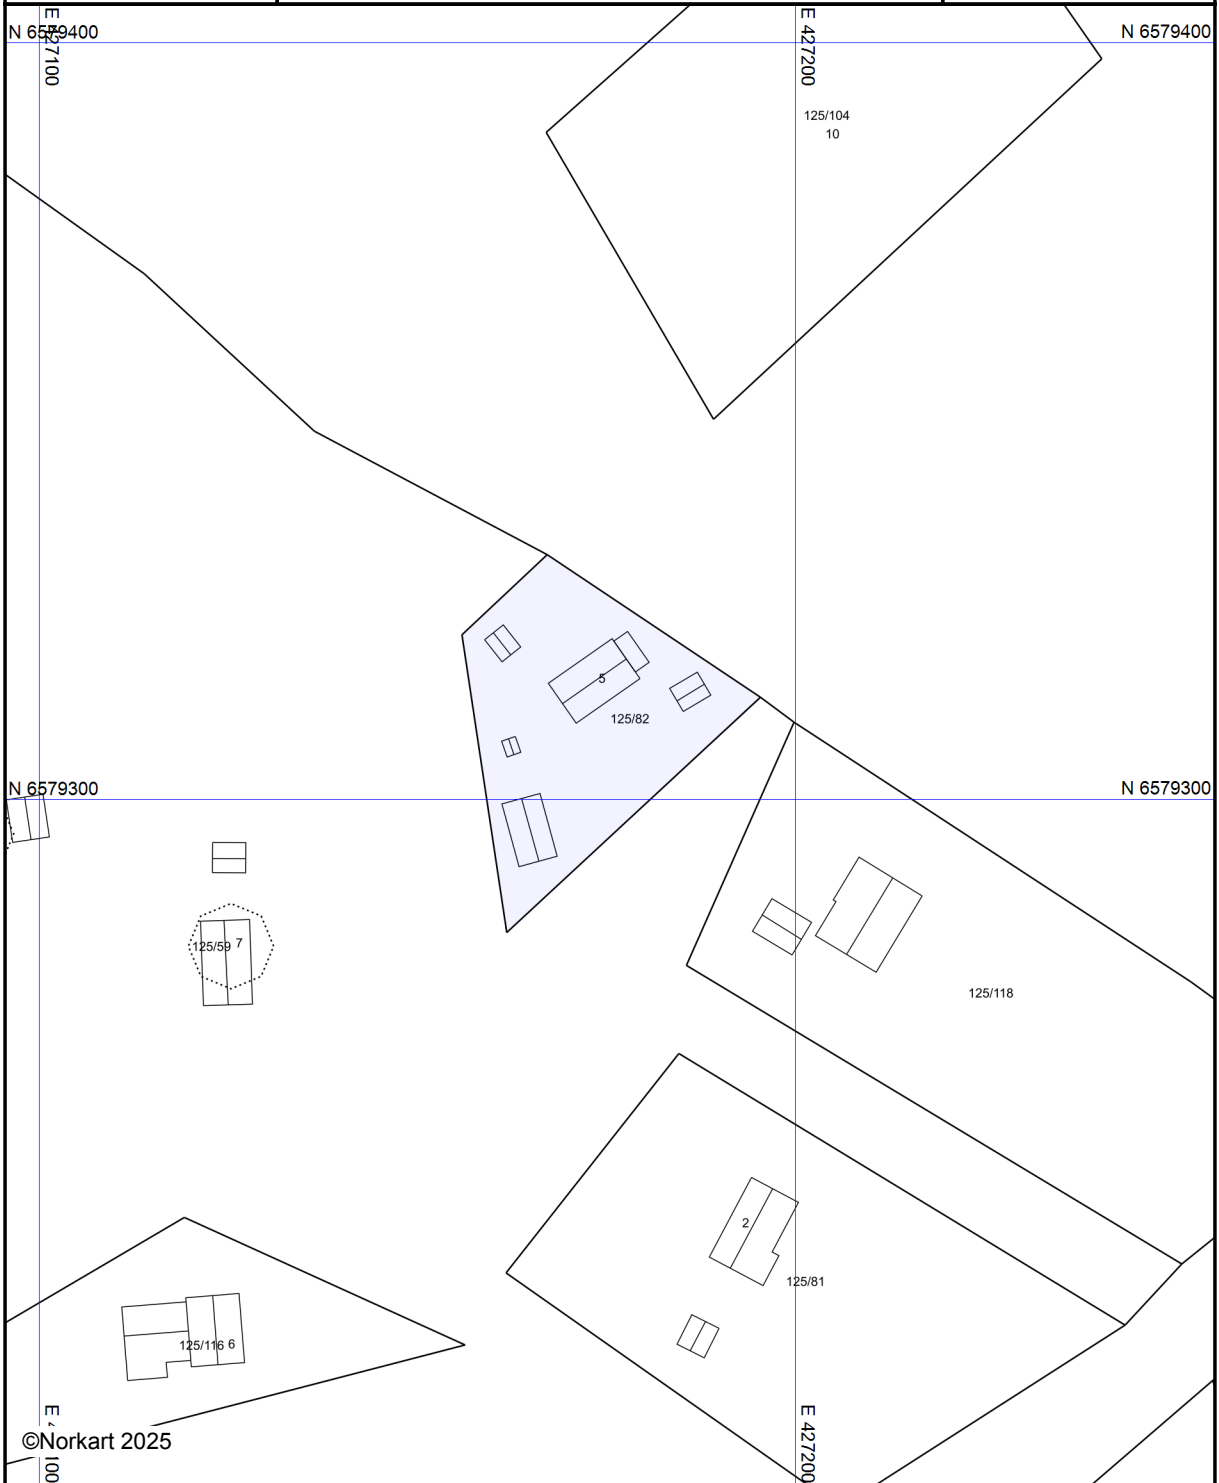

Tokke kommune

Reguleringsplankart

Eiendom: 125/82
Adresse: Velebekkroi 5
Utskriftsdato: 07.03.2025
Målestokk: 1:1000

UTM-32

Kartet er produsert fra kommunens beste digitale kartbaser for området og inneholder viktige opplysninger om eiendommen og området omkring. Presentasjonen av informasjon er i samsvar med nasjonal standard.
Kartet kan inneholde feil, mangler eller avvik i forhold til kravene i oppgitt standard.
Kartet kan ikke benyttes til andre formål enn det formålet det er utlevert til uten samtykke fra kommunen jf. lov om åndsverk.

Tegnforklaring